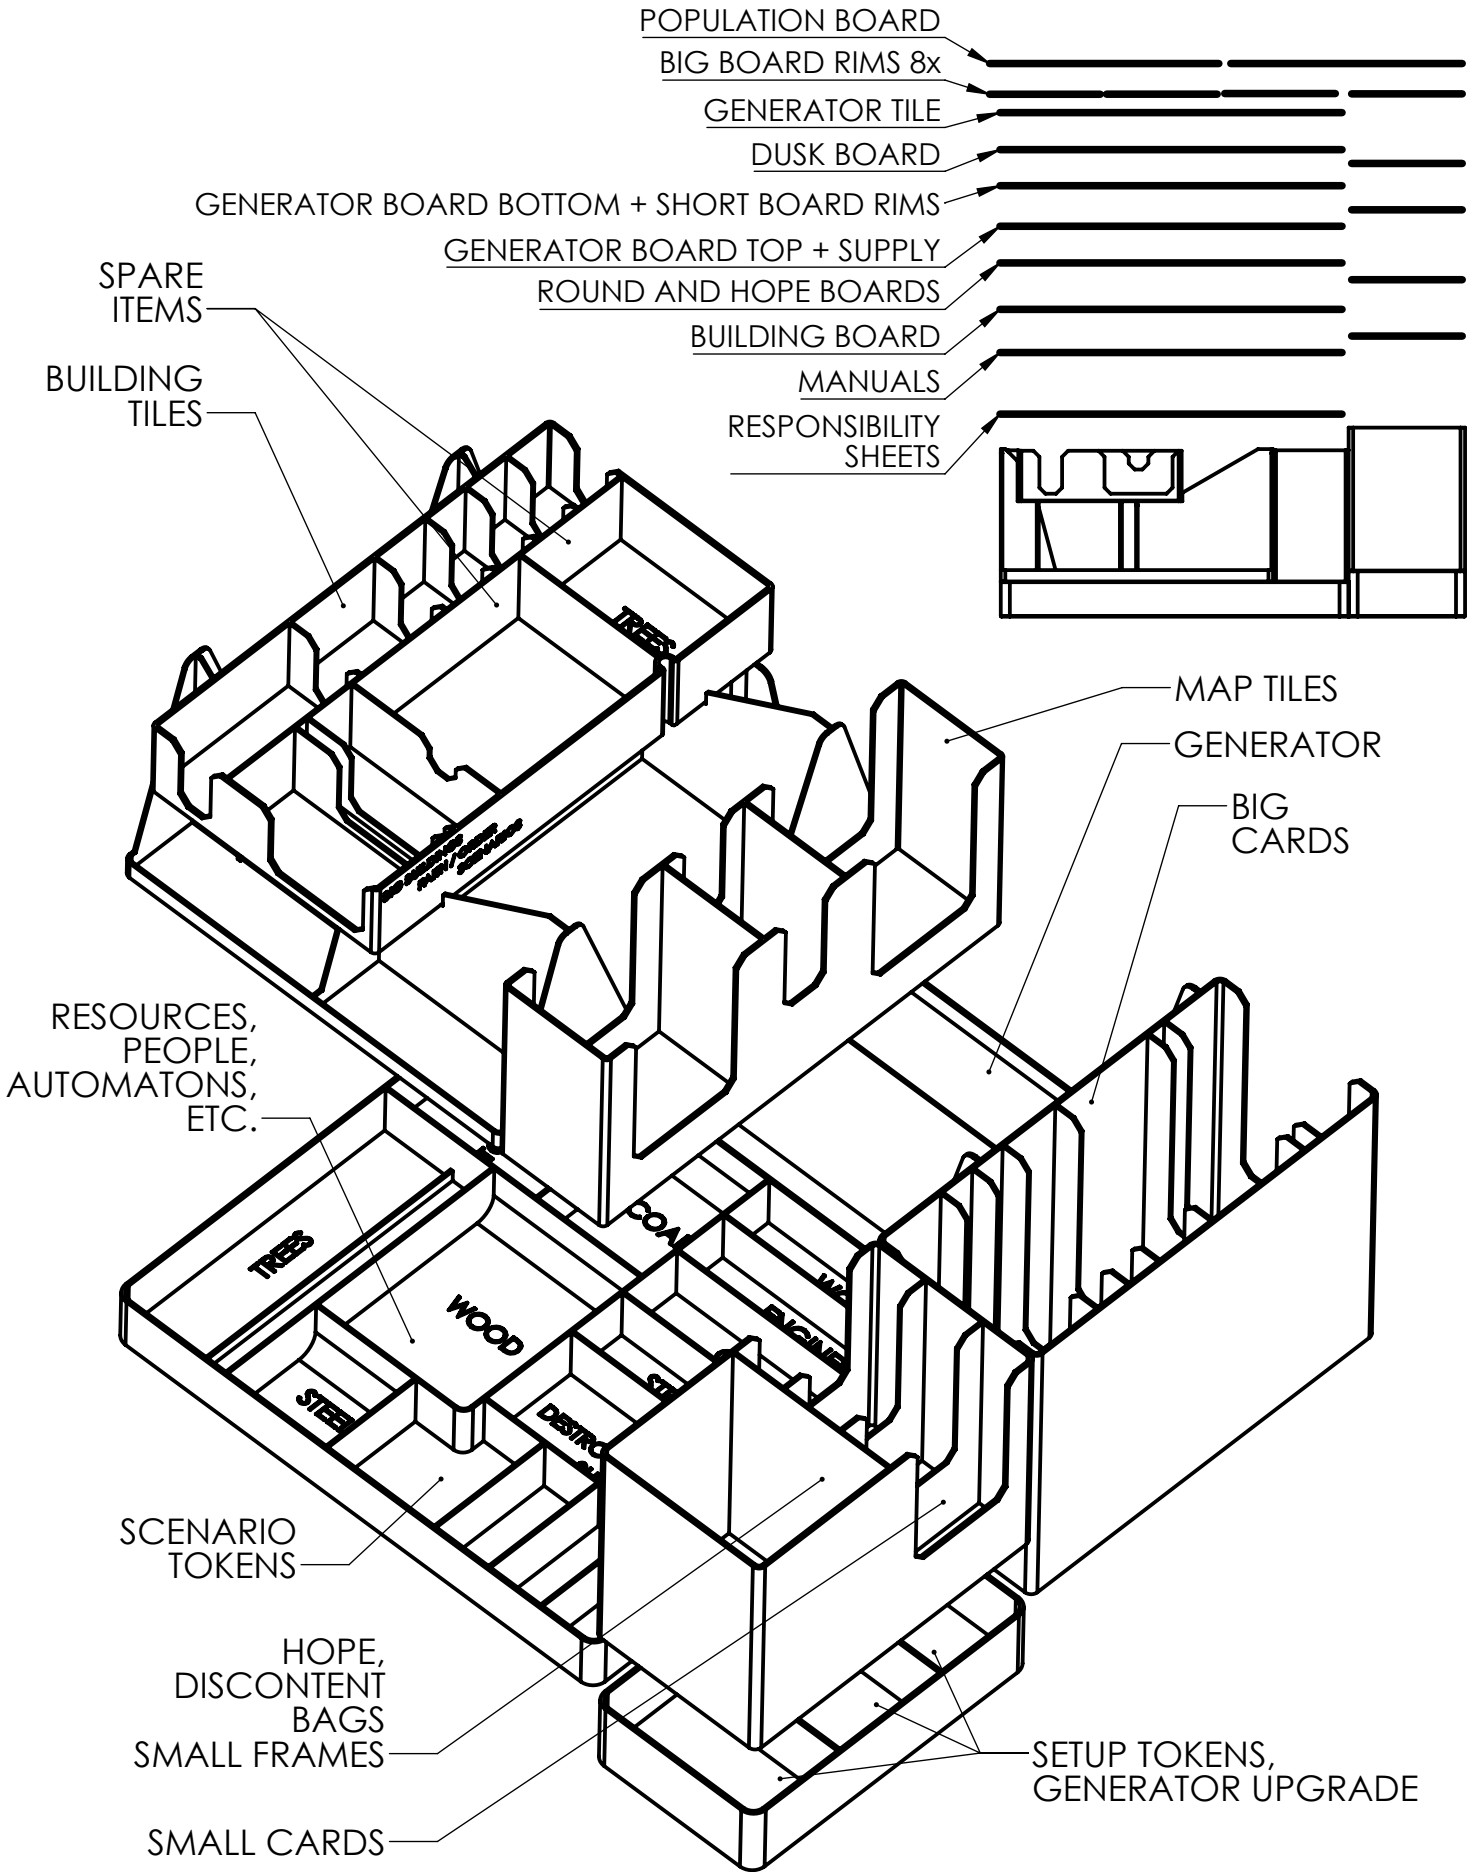

INSERT PRO FROSTPUNK CORE

INSERT FOR FROSTPUNK CORE

INSERT DO FROSTPUNK CORE

- PLANSZA POPULACJI
- DUŻE RAMKI MAPY 8x
- PLANSZA GENERATORA
- PLANSZA ZMIERZCHU
- DÓŁ PLANSZY GENERATORA + KRÓTKIE RAMKI MAPY
- GÓRA PLANSZY GENERATORA + PLANSZA ZAOPATRZENIA
- PLANSZE RUNDY I NADZIEI
- PLANSZA BUDYNKÓW
- INSTRUKCJE

KAFELKI BUDYNKÓW

WYPEŁNIENIE + DREDNOT
PŁYTKI MAPY

GENERATOR

ZASOBY, LUDZIE, AUTOMATY, ETC.

DUŻE KARTY

ŻETONY SCENARIUSZA

ŻETONY PRZYGOTOWANIA GRY, ULEPSZENIE GENERATORA

WORECZKI NIEZADOWOLENIA I NADZIEI, MAŁE RAMKI MAPY
MAŁE KARTY

PLANSZA GENERATORA

PLANSZA ZMIERZCHU

DÓŁ PLANSZY GENERATORA + KRÓTKIE RAMKI MAPY

GÓRA PLANSZY GENERATORA + PLANSZA ZAOPATRZENIA

PLANSZE RUNDY I NADZIEI

PLANSZA BUDYNKÓW

INSTRUKCJE

ARKUSZE
ODPOWIEDZIAL.