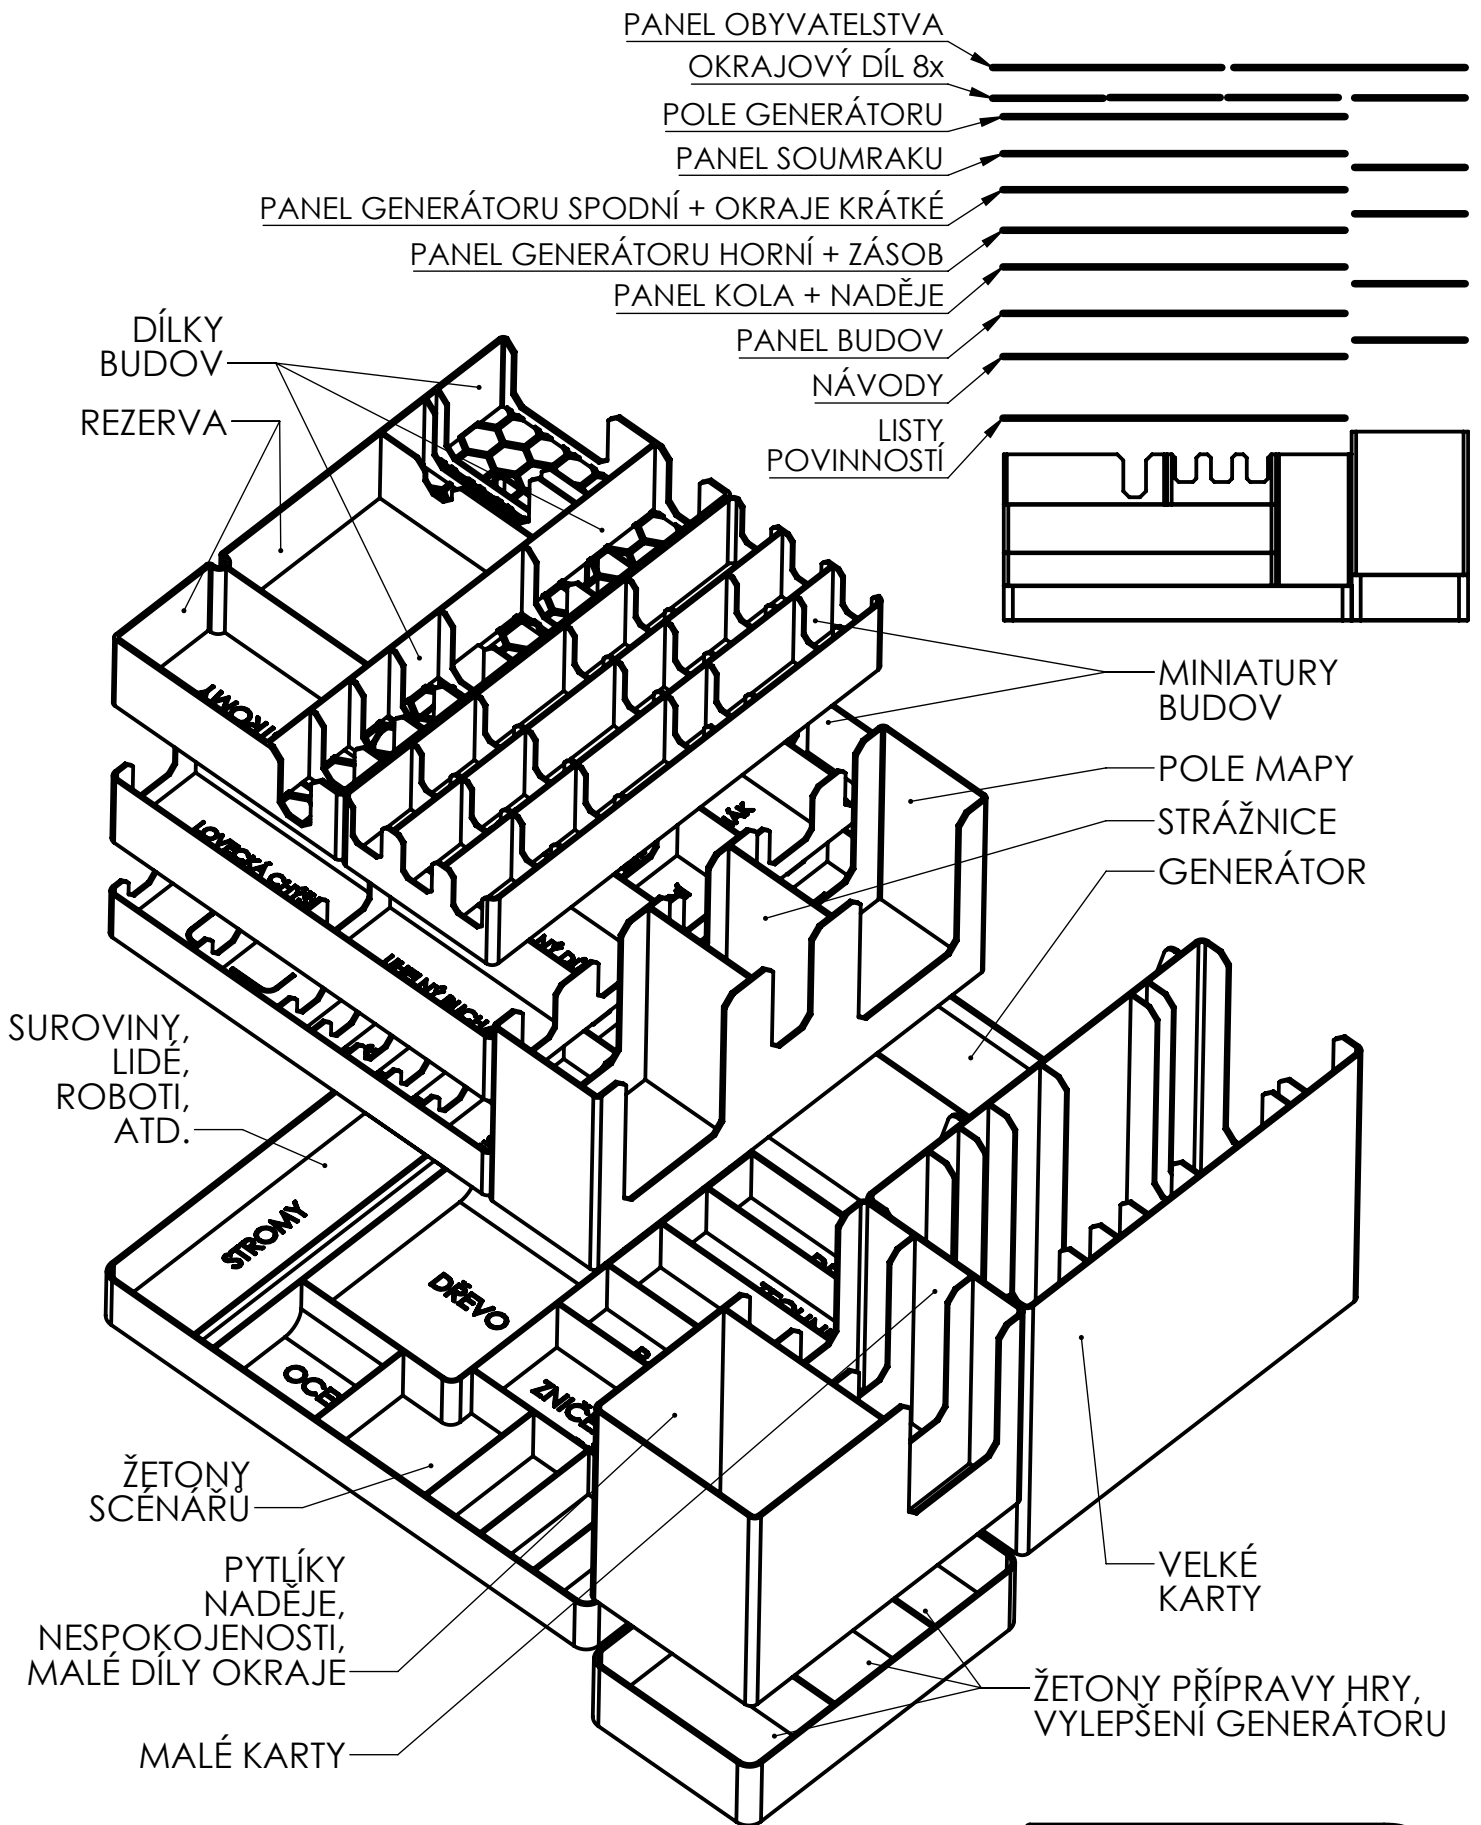

INSERT PRO FROSTPUNK CORE

INSERT FOR FROSTPUNK CORE

INSERT DO FROSTPUNK CORE

- PLANSZA POPULACJI
- DUŻE RAMKI MAPY 8x
- PLANSZA GENERATORA
- PLANSZA ZMIERZCHU
- DÓŁ PLANSZY GENERATORA + KRÓTKIE RAMKI MAPY
- GÓRA PLANSZY GENERATORA + PLANSZA ZAOPATRZENIA
- PLANSZE RUNDY I NADZIEI
- PLANSZA BUDYNKÓW
- INSTRUKCJE

PLANSZA GENERATORA

PLANSZA ZMIERZCHU

DÓŁ PLANSZY GENERATORA + KRÓTKIE RAMKI MAPY

GÓRA PLANSZY GENERATORA + PLANSZA ZAOPATRZENIA

PLANSZE RUNDY I NADZIEI

PLANSZA BUDYNKÓW

INSTRUKCJE

ARKUSZE
ODPOWIEDZIAL.

MAŁE KARTY

INSERT PRO FROSTPUNK MINIES

INSERT FOR FROSTPUNK MINIES

INSERT DO FROSTPUNK MINIATURES