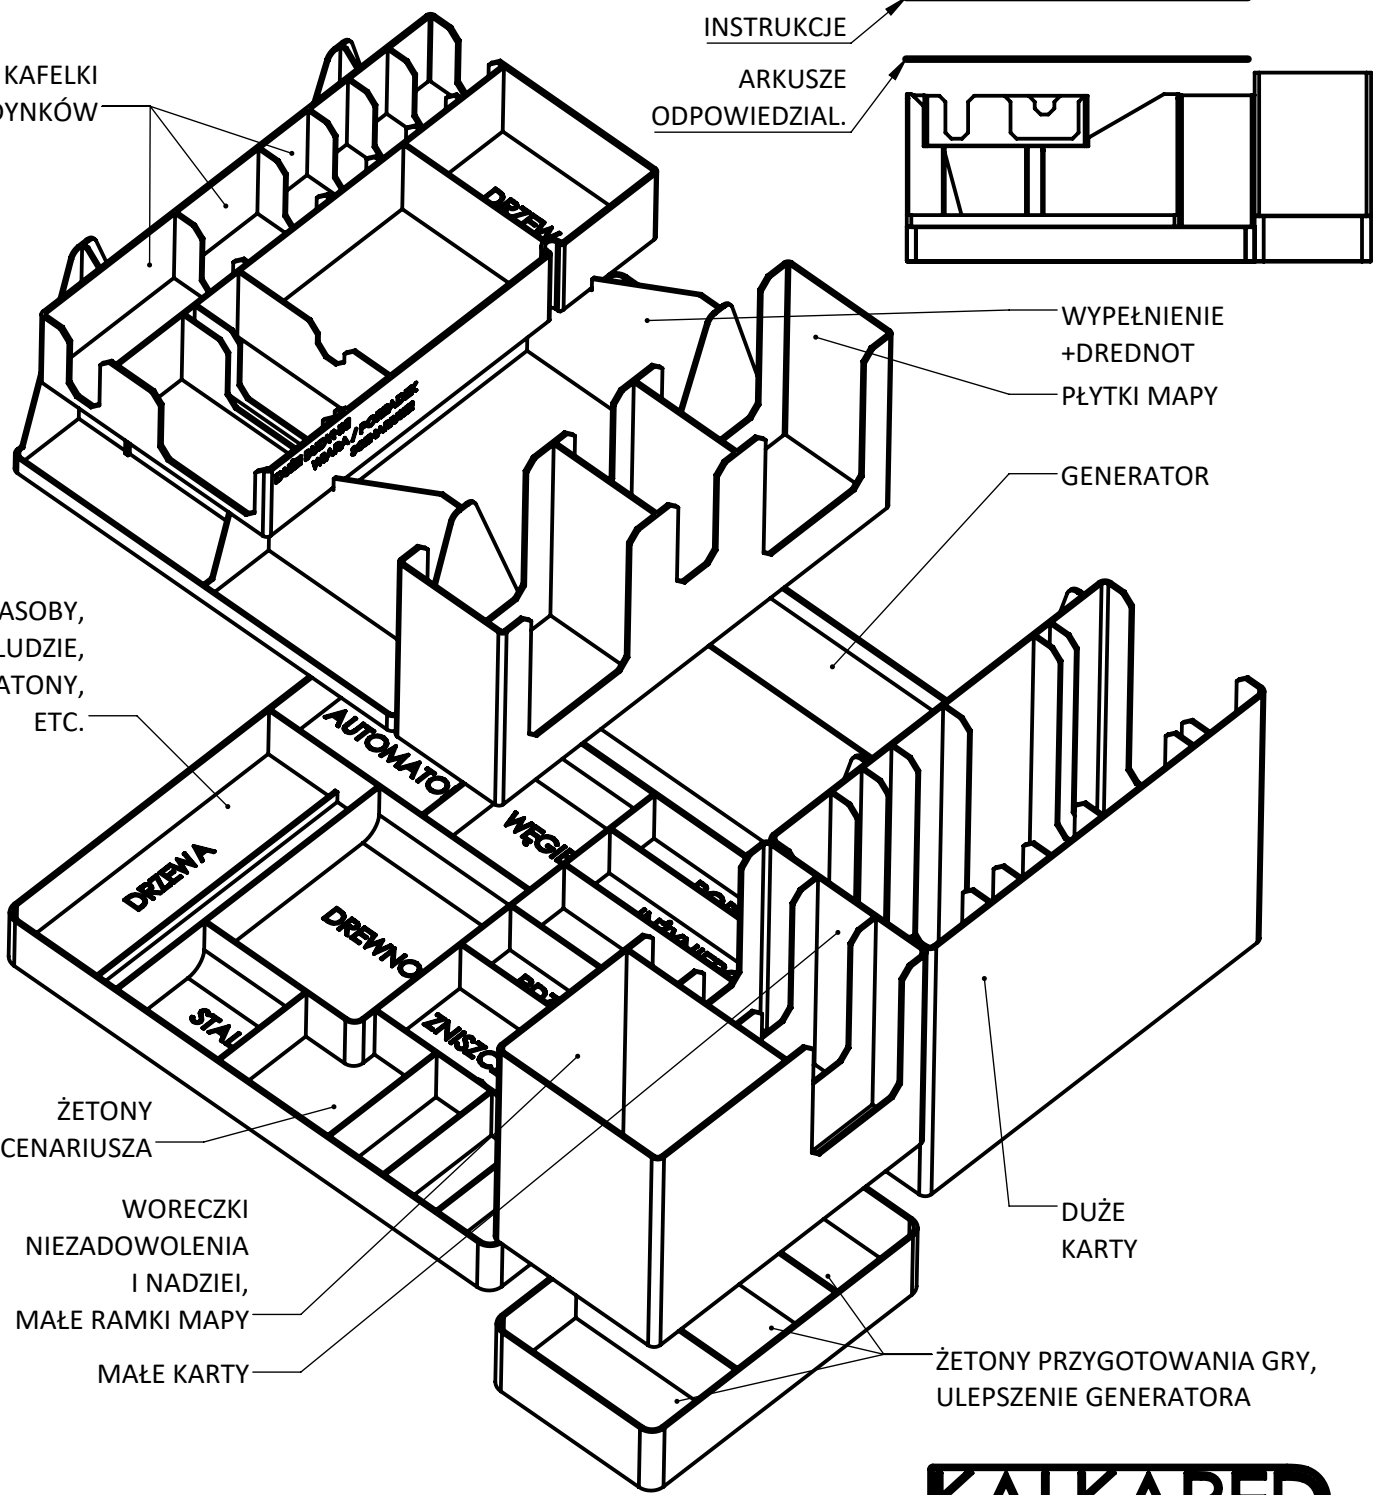

INSERT PRO FROSTPUNK CORE

INSERT FOR FROSTPUNK CORE

INSERT DO FROSTPUNK CORE

- PLANSZA POPULACJI
- DUŻE RAMKI MAPY 8x
- PLANSZA GENERATORA
- PLANSZA ZMIERZCHU
- DÓŁ PLANSZY GENERATORA + KRÓTKIE RAMKI MAPY
- GÓRA PLANSZY GENERATORA + PLANSZA ZAOPATRZENIA
- PLANSZE RUNDY I NADZIEI
- PLANSZA BUDYNKÓW
- INSTRUKCJE

KAFELKI BUDYNKÓW

WYPEŁNIENIE + DREDNOT
PŁYTKI MAPY

GENERATOR

ZASOBY, LUDZIE, AUTOMATY, ETC.

DUŻE KARTY

ŻETONY SCENARIUSZA

ŻETONY PRZYGOTOWANIA GRY, ULEPSZENIE GENERATORA

WORECZKI NIEZADOWOLENIA I NADZIEI, MAŁE RAMKI MAPY
MAŁE KARTY

INSERT PRO FROSTPUNK TIMBER

INSERT FOR FROSTPUNK TIMBER

POPULATION BOARD

BIG BOARD RIMS 8x

GENERATOR TILE

DUSK BOARD

GENERATOR BOARD BOTTOM + SHORT BOARD RIMS

GENERATOR BOARD TOP + SUPPLY

PLANSZA GENERATORA

PLANSZA ZMIERZCHU

DÓŁ PLANSZY GENERATORA + KRÓTKIE RAMKI MAPY

GÓRA PLANSZY GENERATORA + PLANSZA ZAOPATRZENIA

PLANSZE RUNDY I NADZIEI

PLANSZA BUDYNKÓW

INSTRUKCJE

ARKUSZE
ODPOWIEDZIAL.