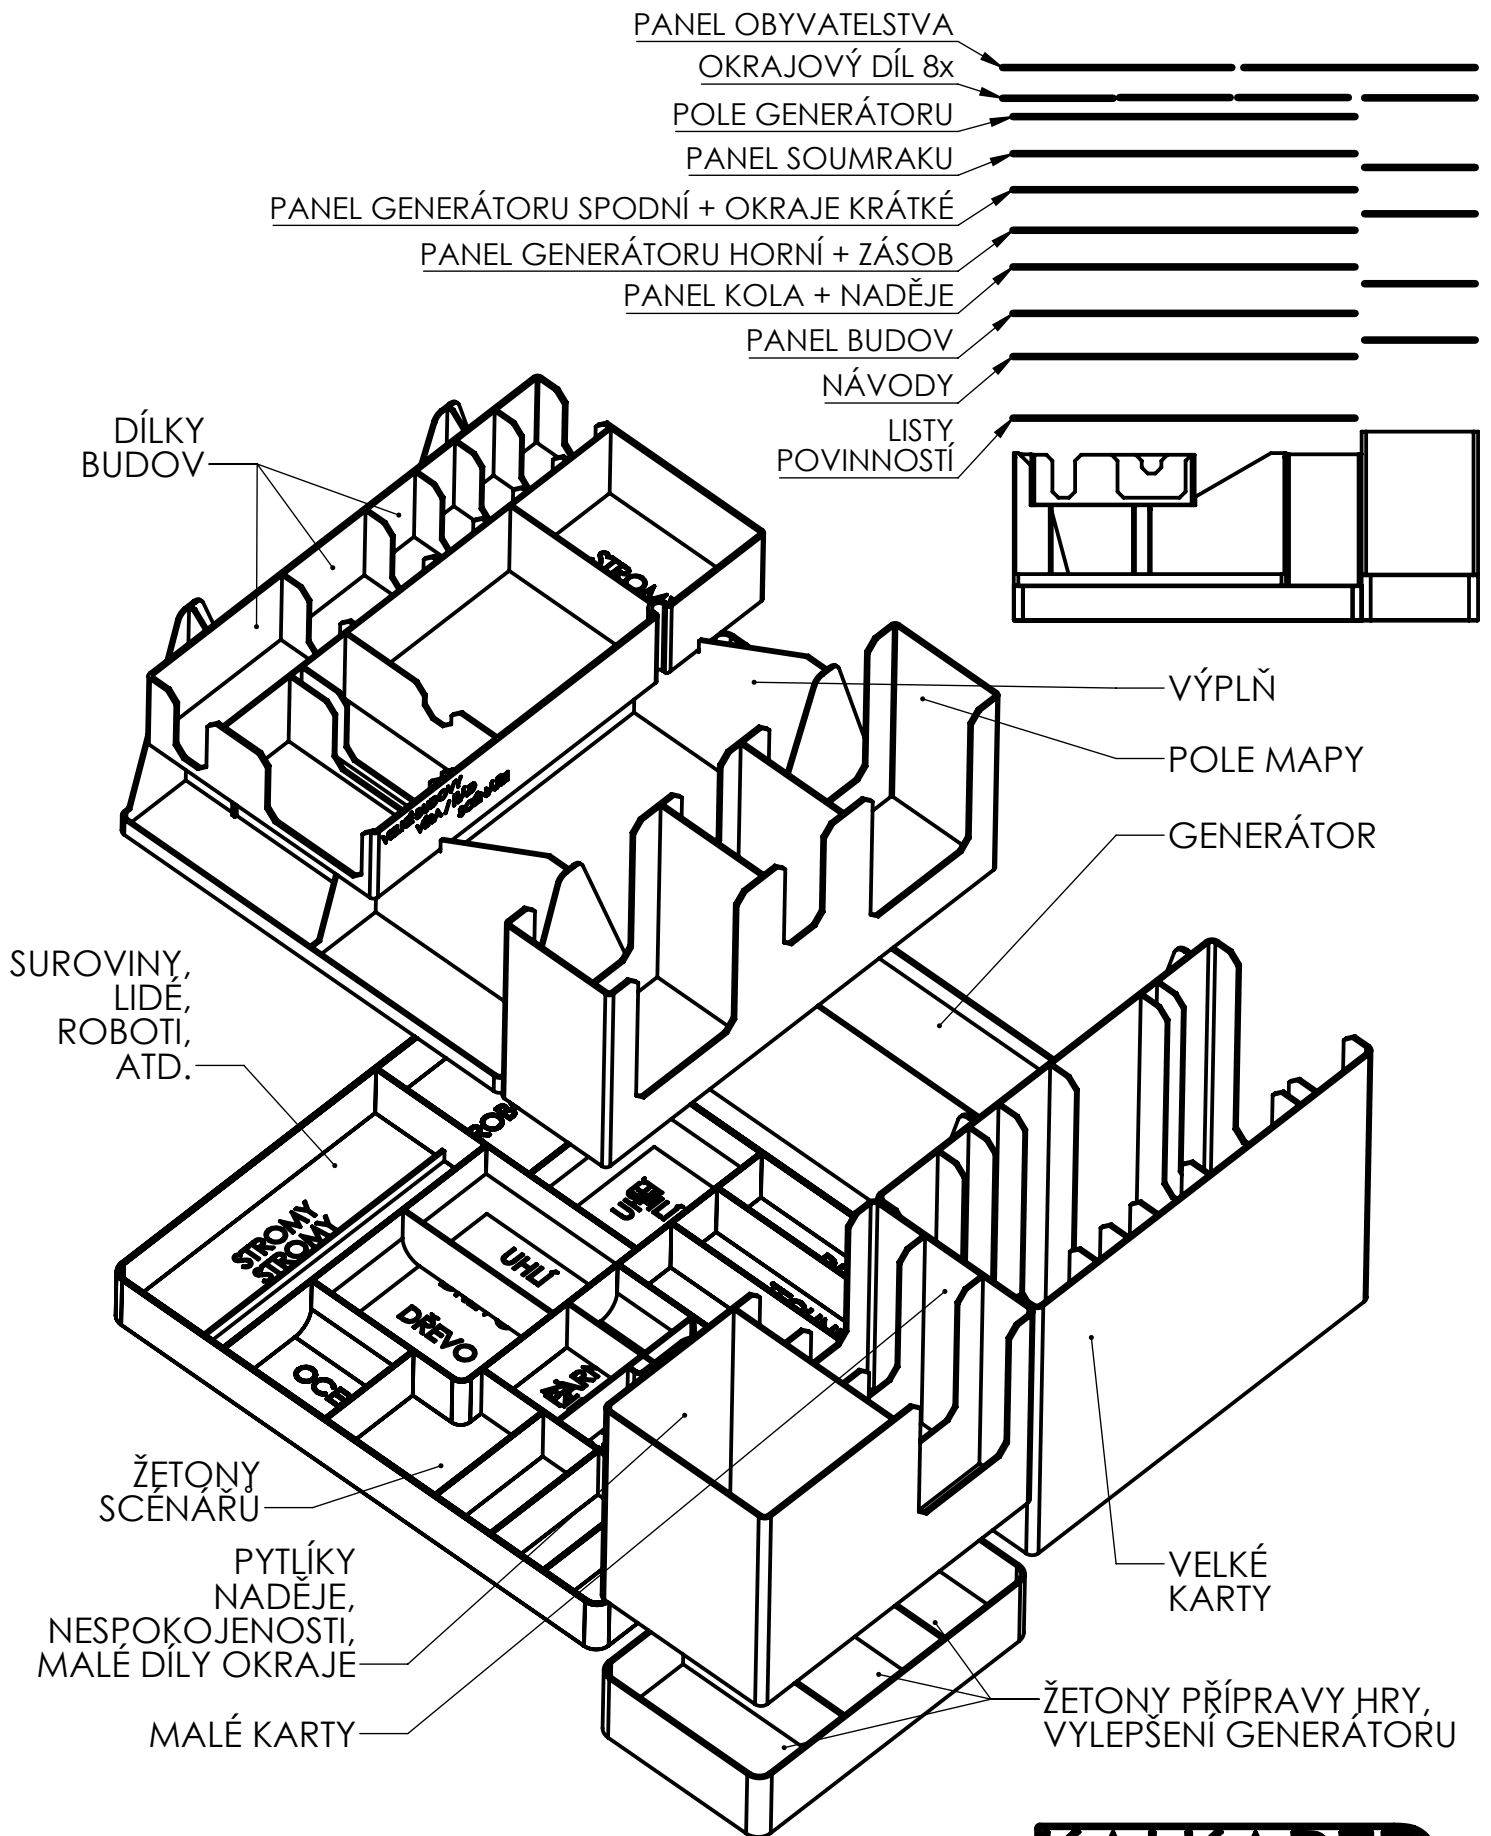

INSERT PRO FROSTPUNK CORE

INSERT FOR FROSTPUNK CORE

INSERT DO FROSTPUNK CORE

- PLANSZA POPULACJI
- DUŻE RAMKI MAPY 8x
- PLANSZA GENERATORA
- PLANSZA ZMIERZCHU
- DÓŁ PLANSZY GENERATORA + KRÓTKIE RAMKI MAPY
- GÓRA PLANSZY GENERATORA + PLANSZA ZAOPATRZENIA
- PLANSZE RUNDY I NADZIEI
- PLANSZA BUDYNKÓW
- INSTRUKCJE

PLANSZA GENERATORA

PLANSZA ZMIERZCHU

DÓŁ PLANSZY GENERATORA + KRÓTKIE RAMKI MAPY

GÓRA PLANSZY GENERATORA + PLANSZA ZAOPATRZENIA

PLANSZE RUNDY I NADZIEI

PLANSZA BUDYNKÓW

INSTRUKCJE

ARKUSZE
ODPOWIEDZIAL.