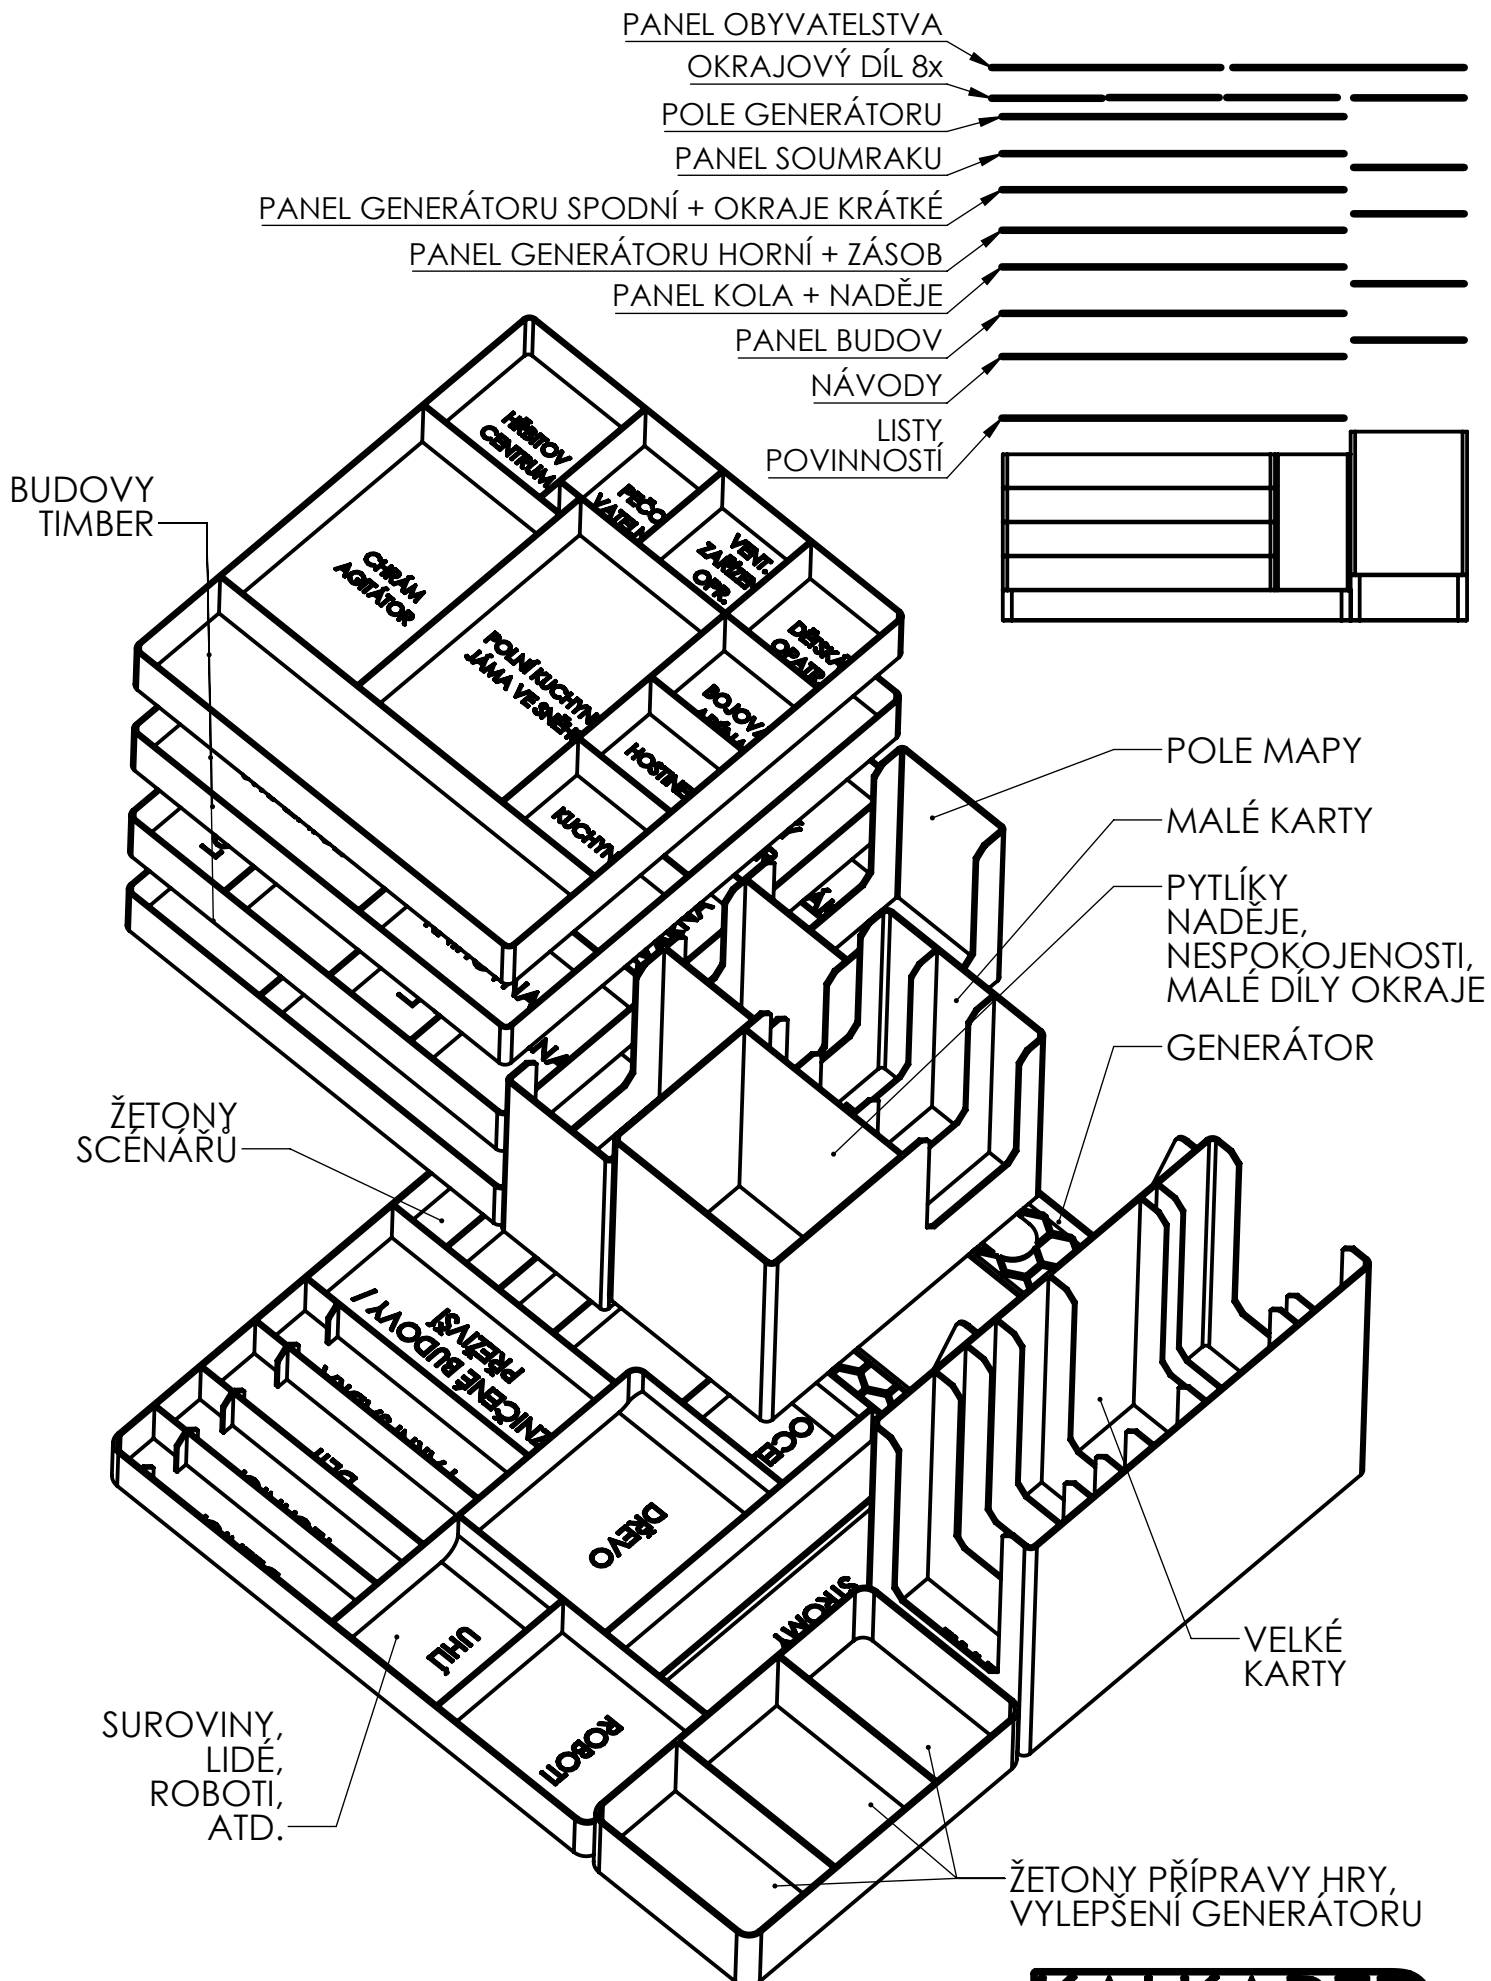

INSERT PRO FROSTPUNK CORE

INSERT FOR FROSTPUNK CORE

INSERT DO FROSTPUNK CORE

- PLANSZA POPULACJI
- DUŻE RAMKI MAPY 8x
- PLANSZA GENERATORA
- PLANSZA ZMIERZCHU
- DÓŁ PLANSZY GENERATORA + KRÓTKIE RAMKI MAPY
- GÓRA PLANSZY GENERATORA + PLANSZA ZAOPATRZENIA
- PLANSZE RUNDY I NADZIEI
- PLANSZA BUDYNKÓW
- INSTRUKCJE

KAFELKI BUDYNKÓW

WYPEŁNIENIE + DREDNOT
PŁYTKI MAPY

GENERATOR

ZASOBY, LUDZIE, AUTOMATY, ETC.

DUŻE KARTY

ŻETONY SCENARIUSZA

ŻETONY PRZYGOTOWANIA GRY, ULEPSZENIE GENERATORA

WORECZKI NIEZADOWOLENIA I NADZIEI, MAŁE RAMKI MAPY
MAŁE KARTY

INSERT PRO FROSTPUNK TIMBER

INSERT FOR FROSTPUNK TIMBER

POPULATION BOARD

BIG BOARD RIMS 8x

GENERATOR TILE

DUSK BOARD

GENERATOR BOARD BOTTOM + SHORT BOARD RIMS

GENERATOR BOARD TOP + SUPPLY