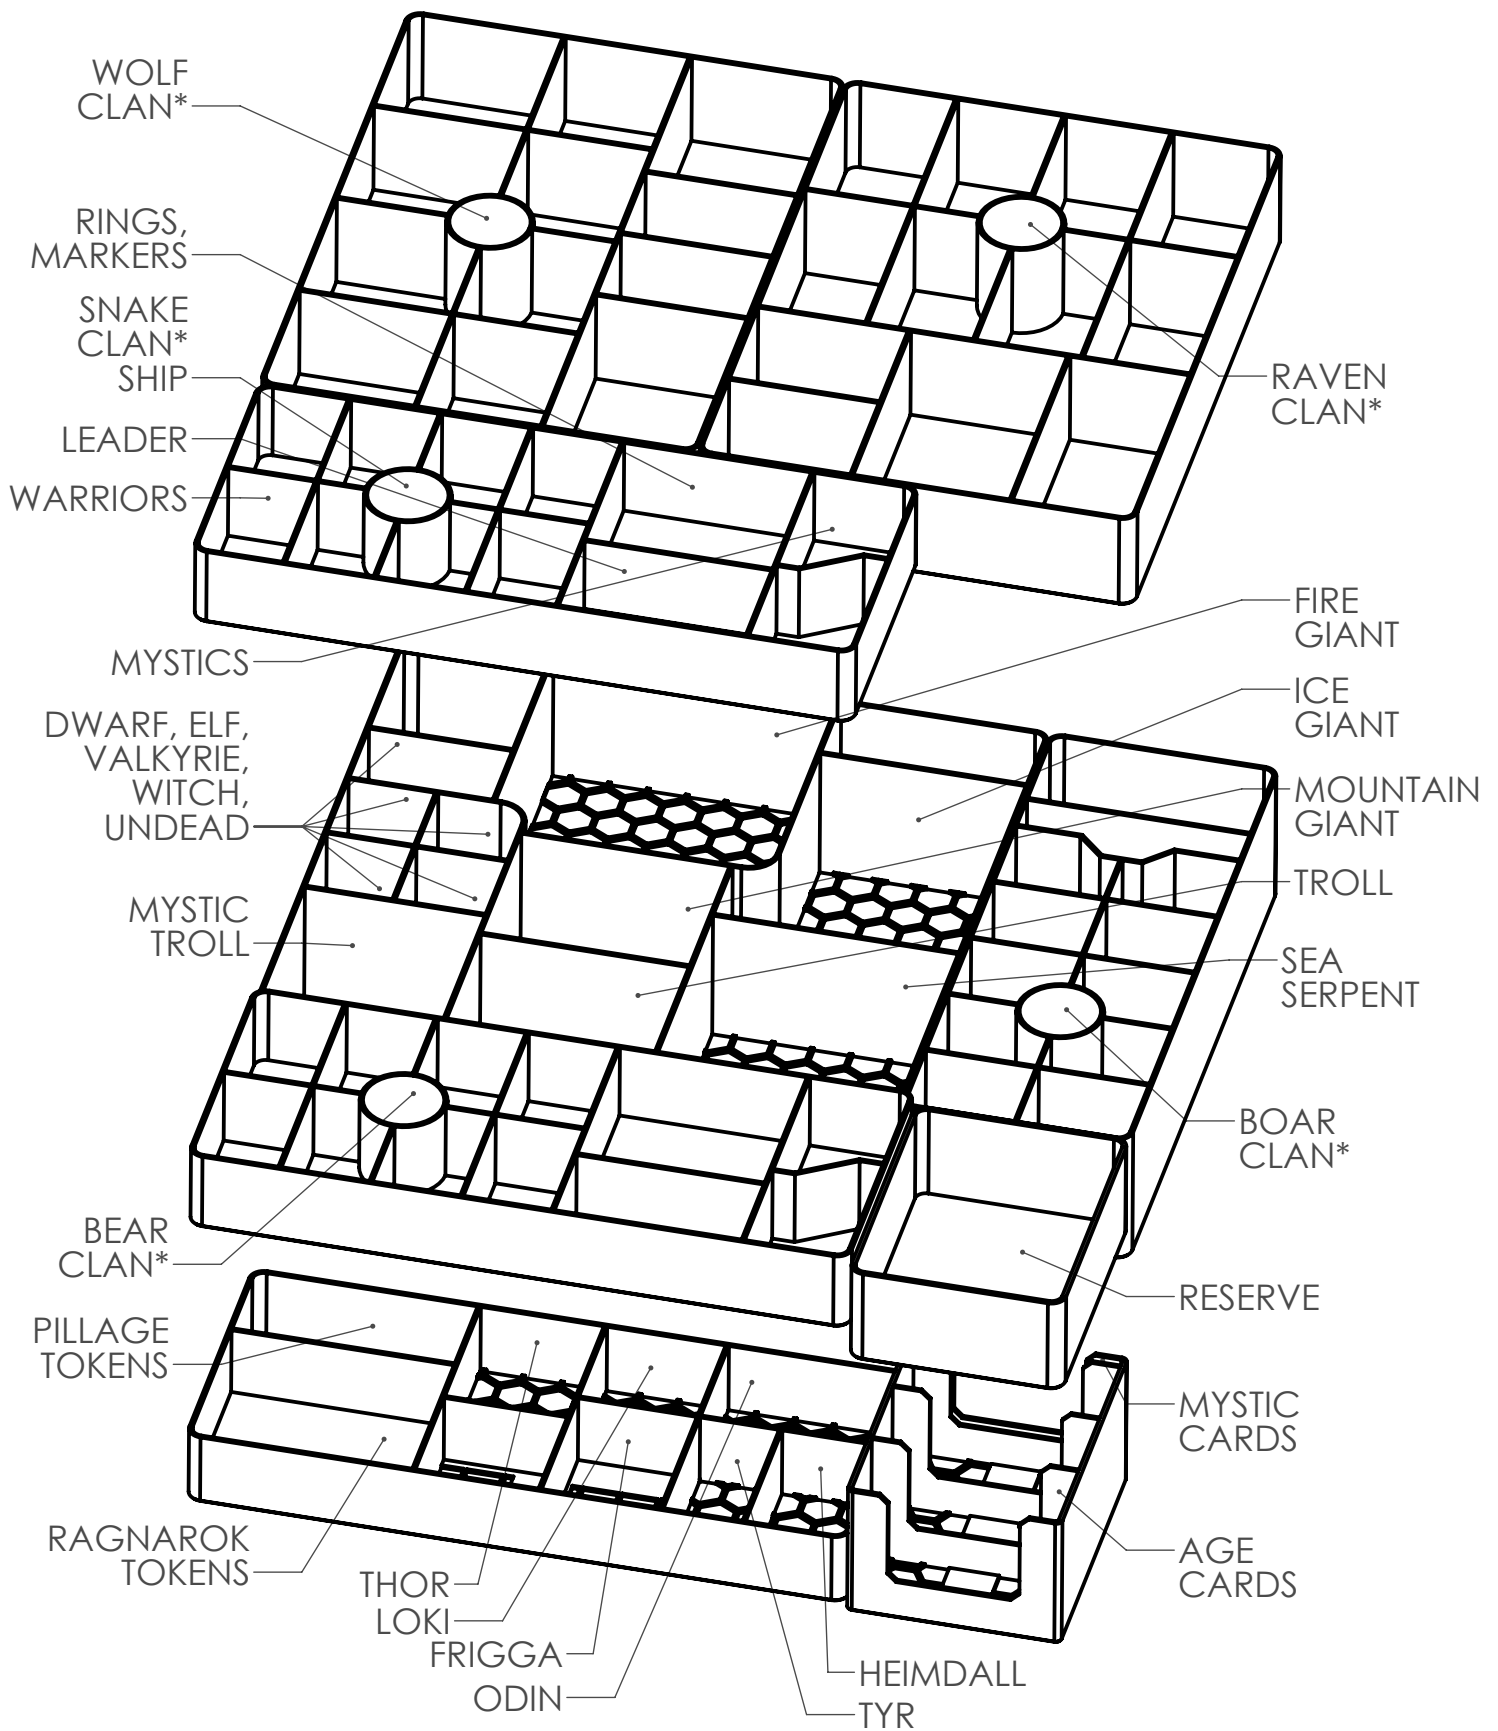

INSERT PRO BLOOD RAGE

*KRABÍČKY KLANŮ LZE ROZEZNAT POMOCÍ BAREVNÉ VLOŽKY NA POZICI LOĎĚ

INSERT FOR BLOOD RAGE

*CLAN TRAYS CAN BE IDENTIFIED BY COLORED BOTTOM IN SHIP SLOT