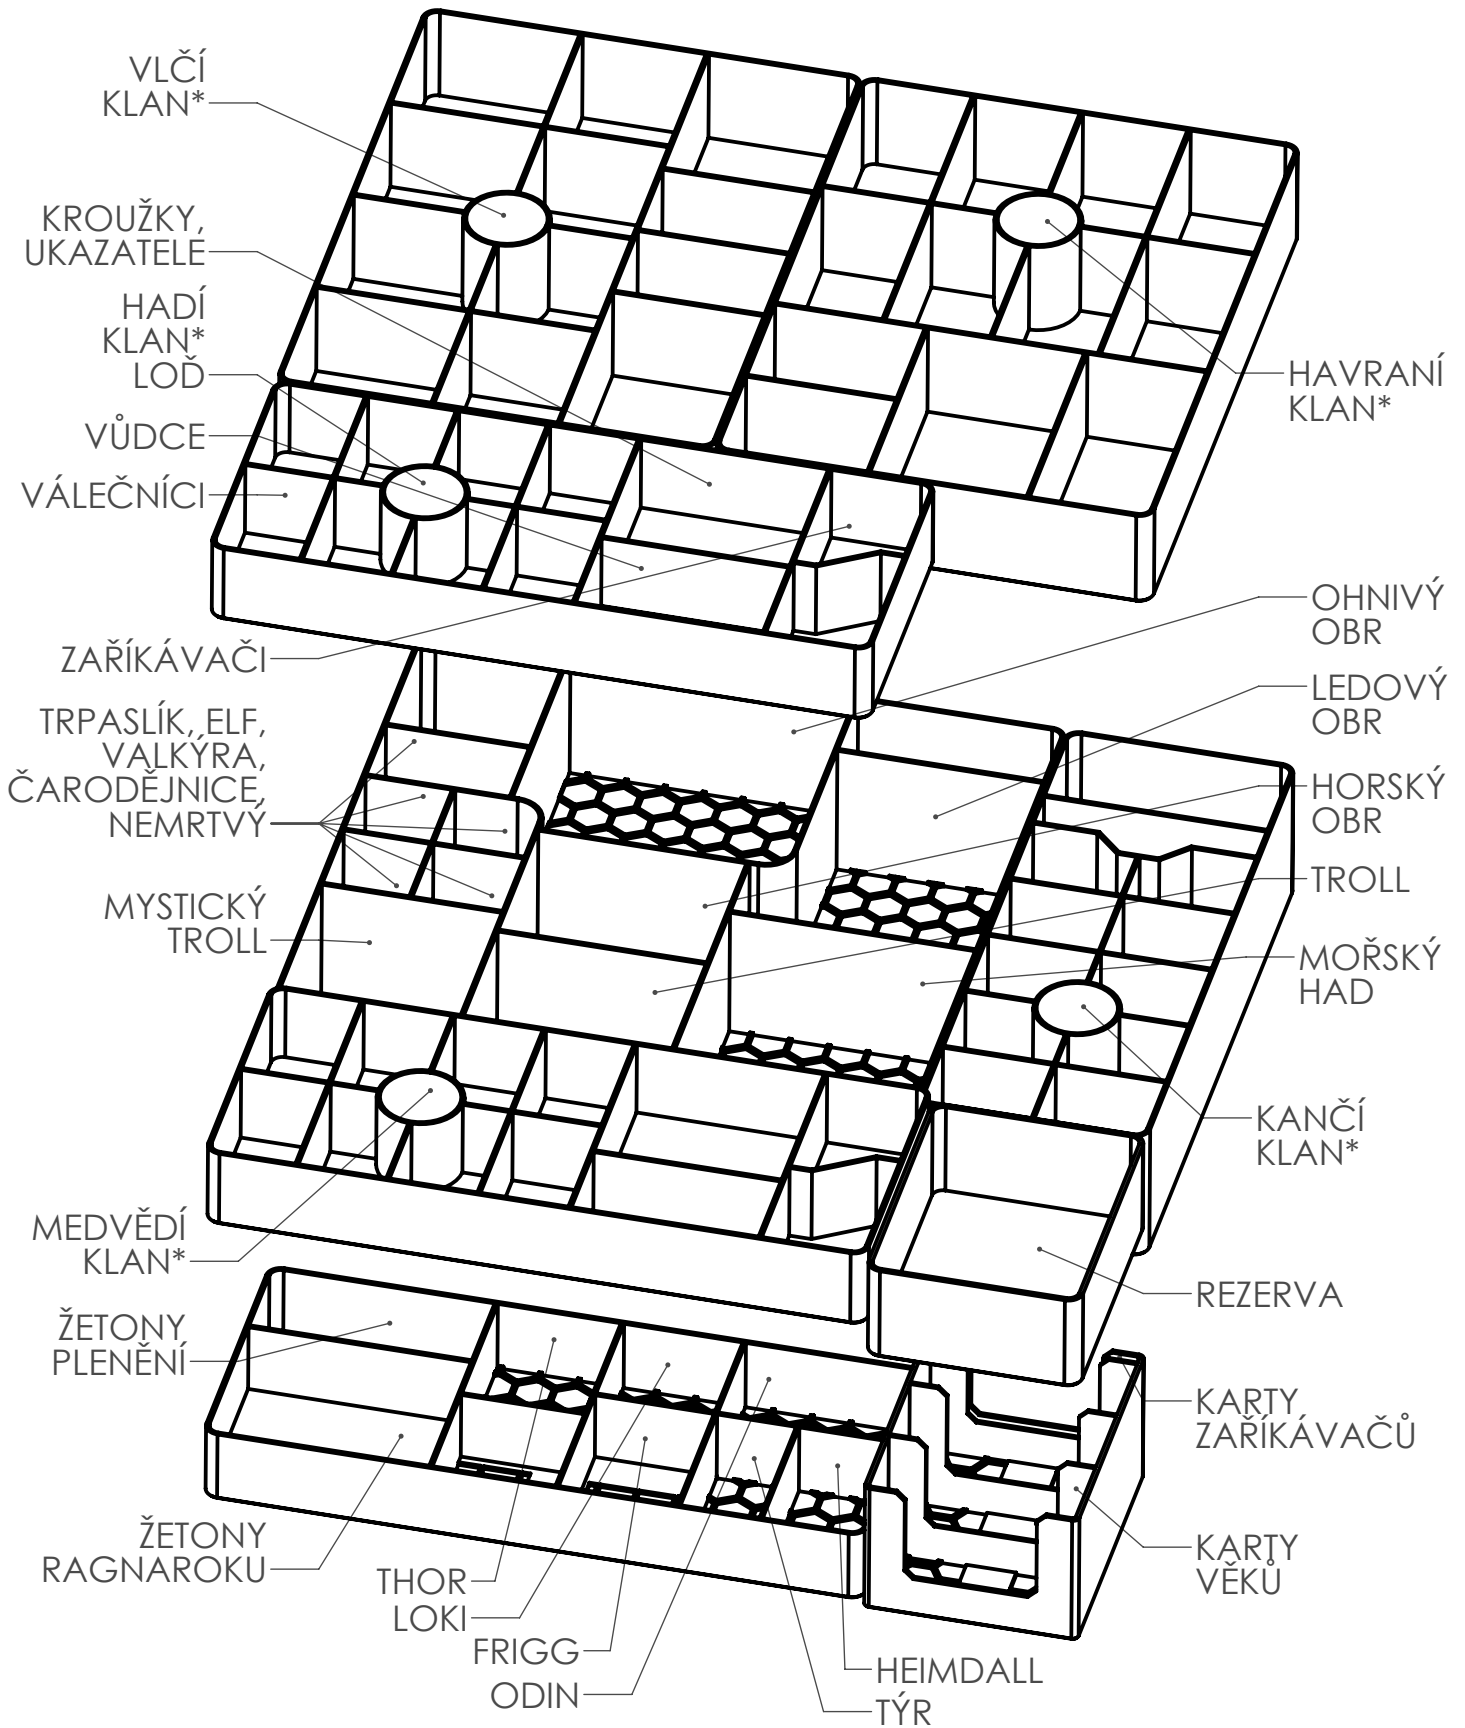

INSERT PRO BLOOD RAGE

*KRABÍČKY KLANŮ LZE ROZEZNAT POMOCÍ BAREVNÉ VLOŽKY NA POZICI LOĎĚ

INSERT FOR BLOOD RAGE

*CLAN TRAYS CAN BE IDENTIFIED BY COLORED BOTTOM IN SHIP SLOT