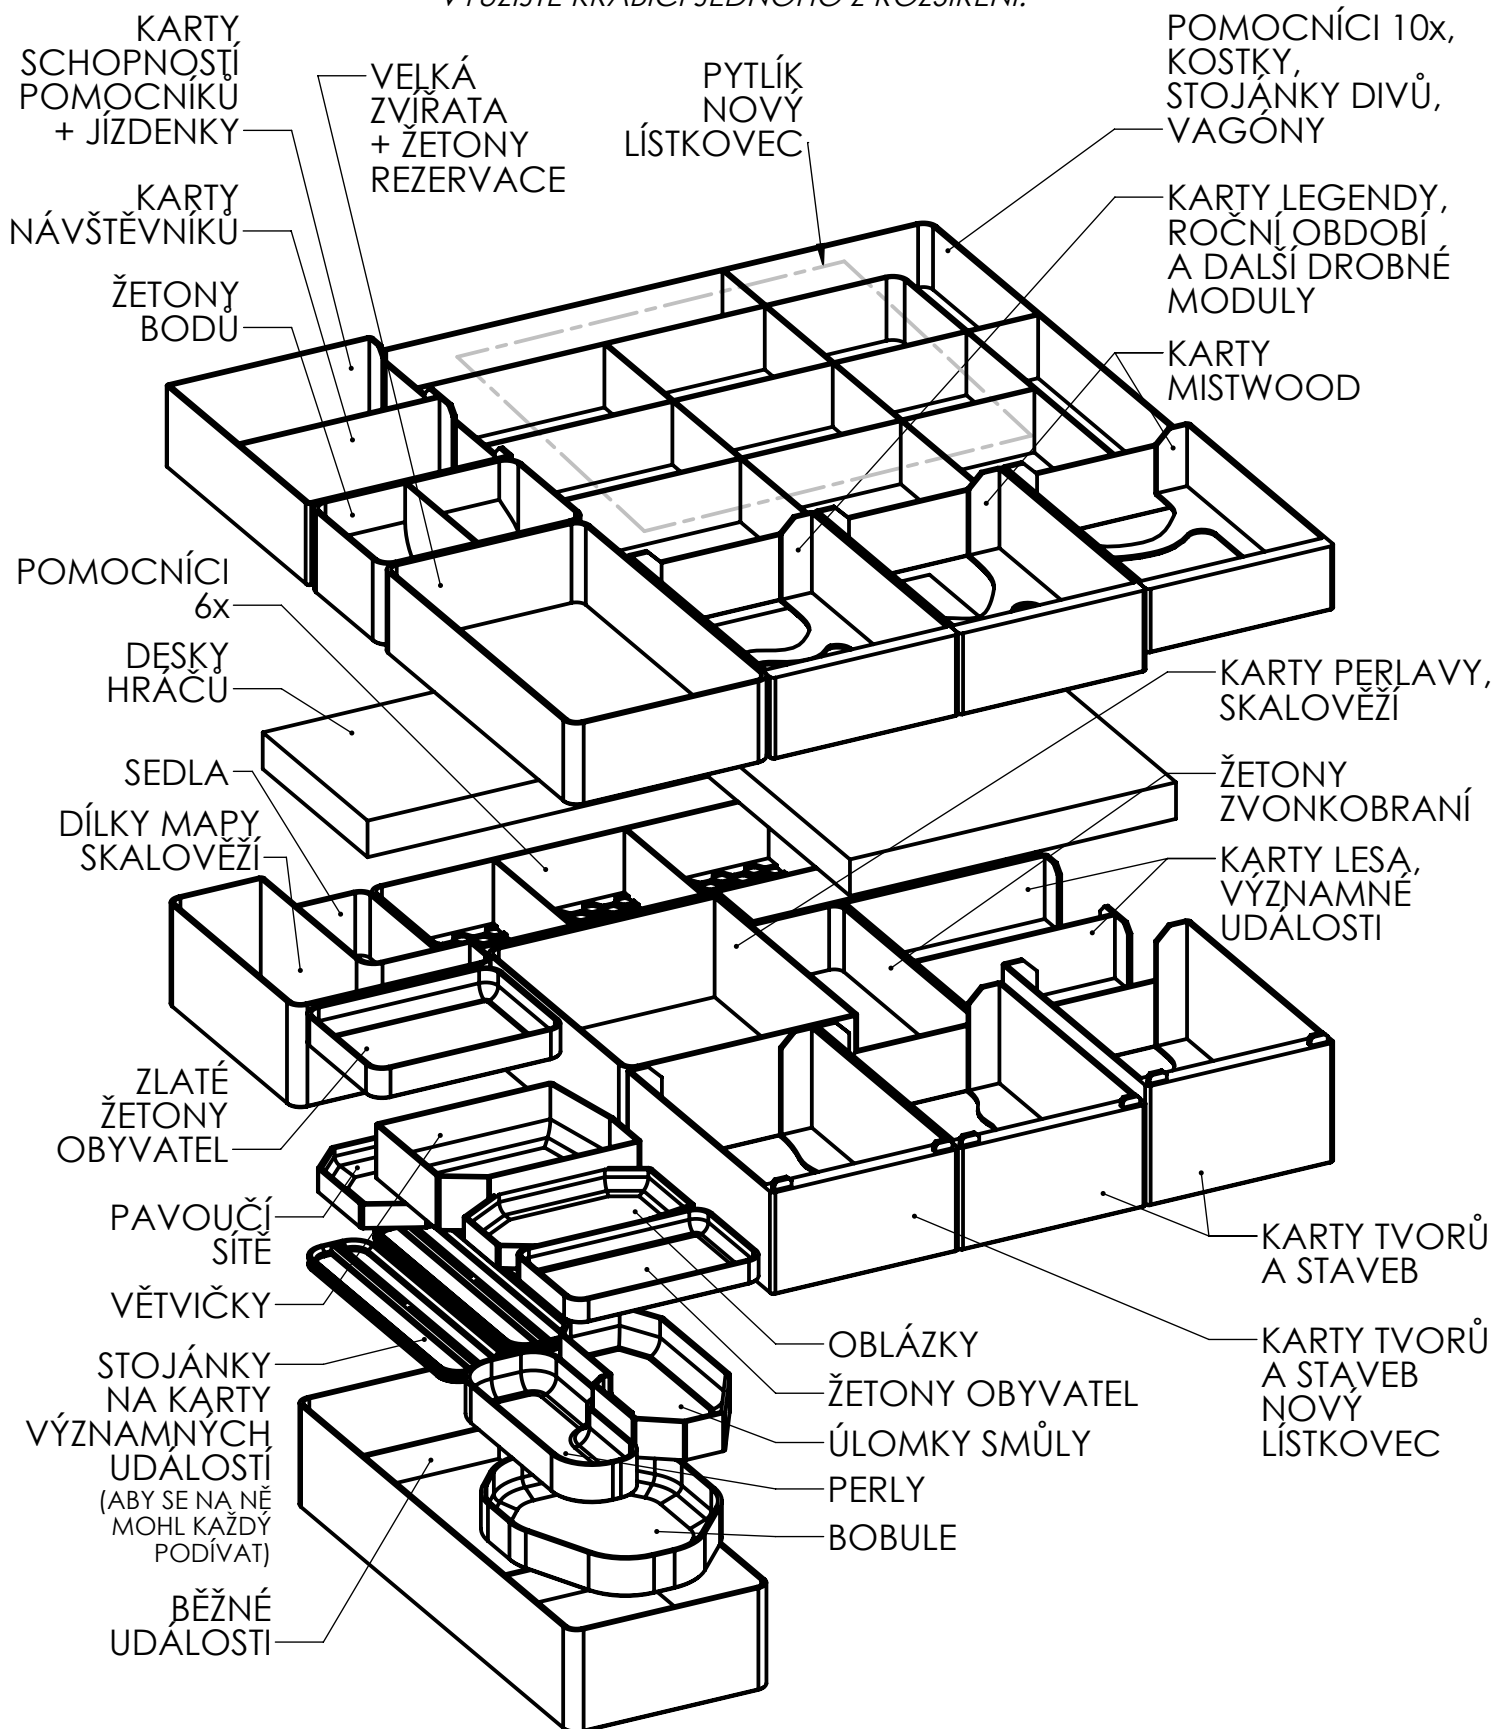

INSERT PRO DIVUKRAJ KOMPLETNÍ

K USKLADNĚNÍ VŠECH HRACÍCH DESEK, NÁVODŮ A STROMU
VYUŽIJTE KRABICI JEDNOHO Z ROZŠÍŘENÍ.

INSERT FOR EVERDELL COMPLETE

USE SPARE EXPANSION BOX TO STORE ALL GAME BOARDS, MANUALS AND THE TREE.