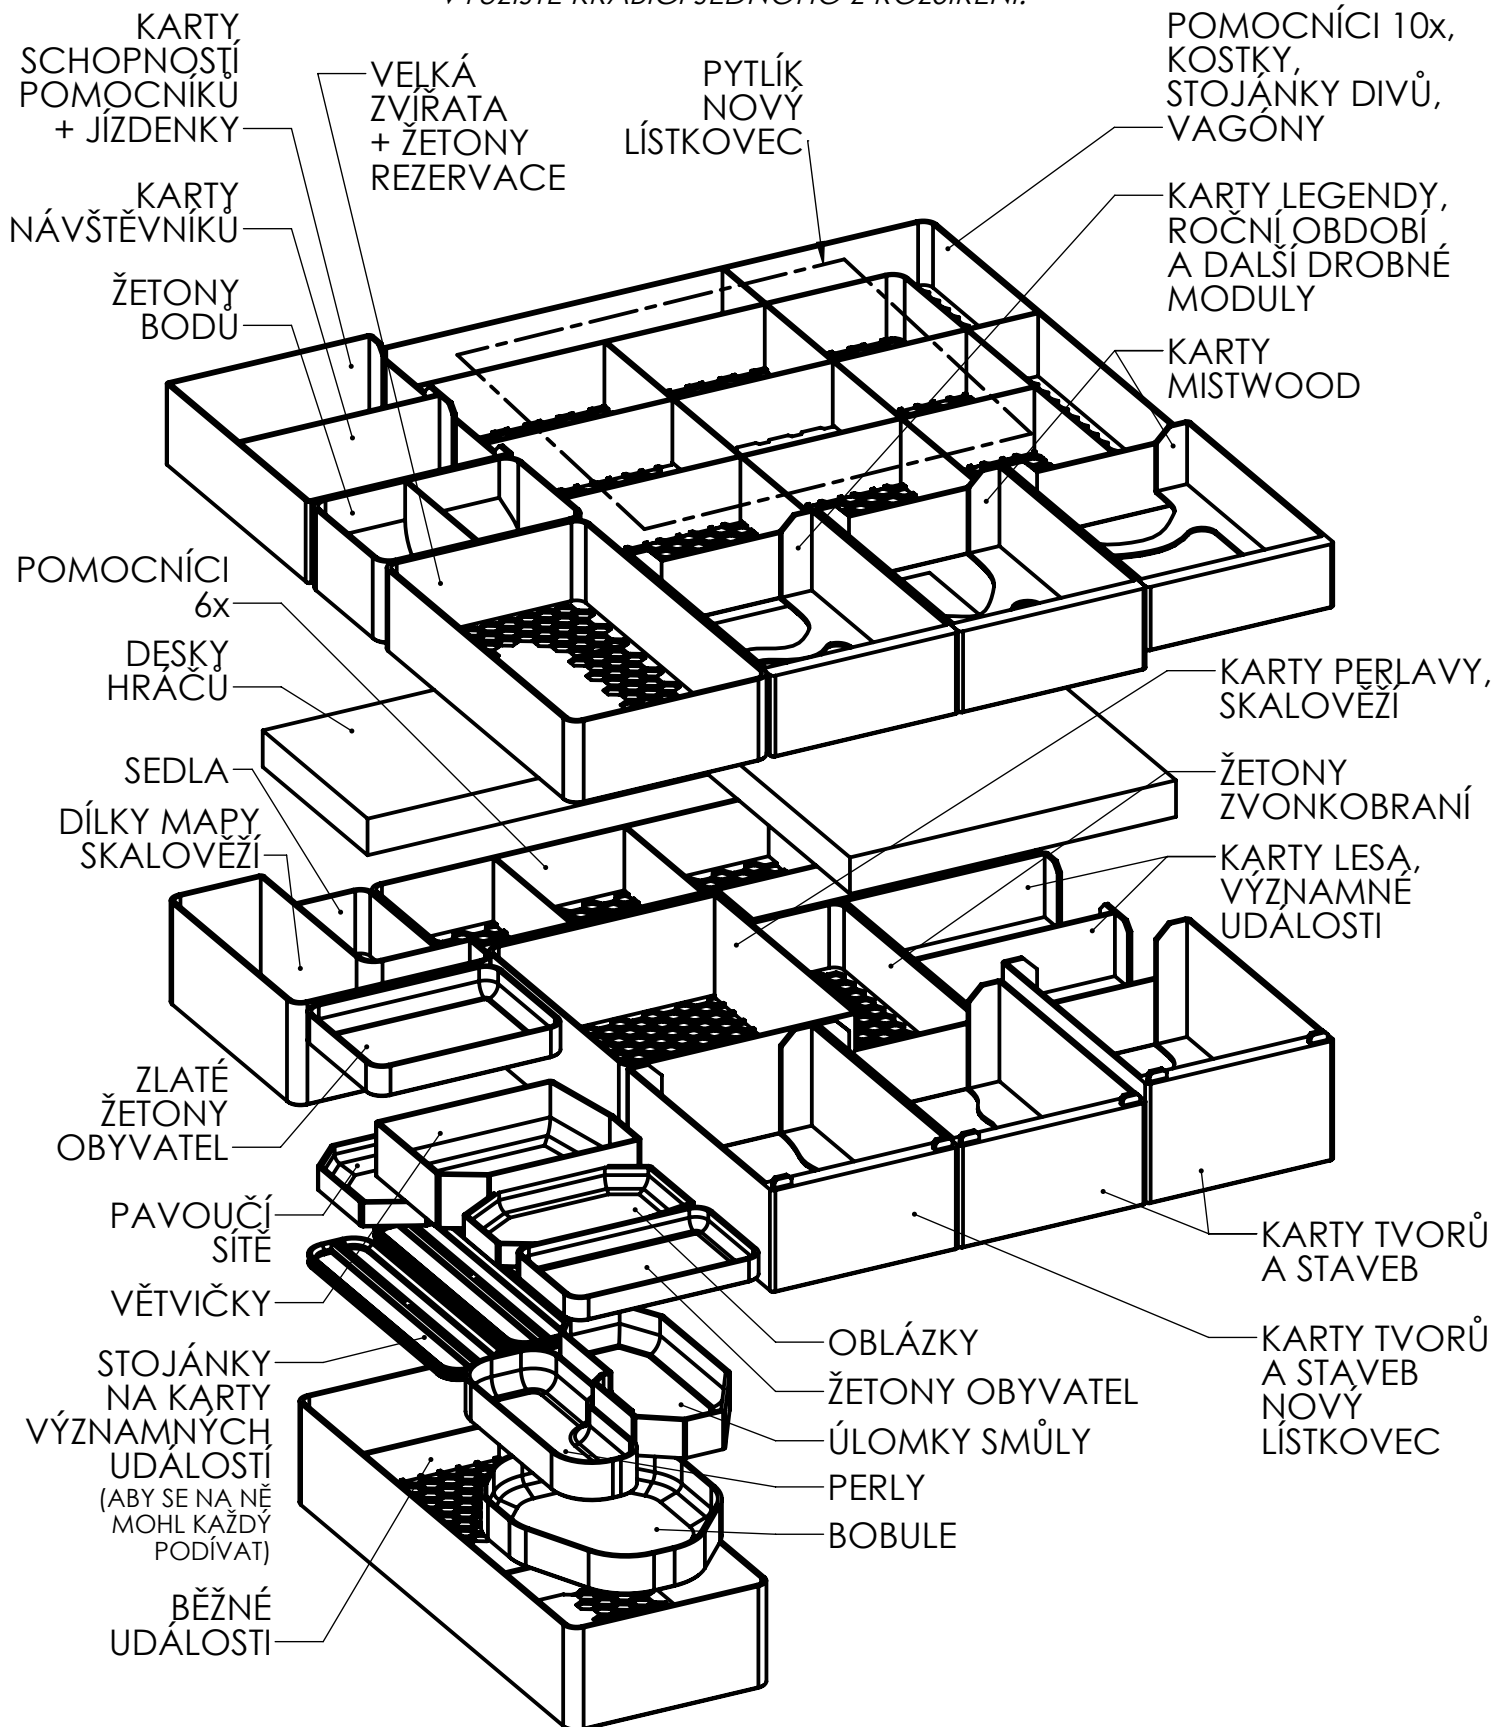

# INSERT PRO DIVUKRAJ KOMPLETNÍ

K USKLADNĚNÍ VŠECH HRACÍCH DESEK, NÁVODŮ A STROMU  
VYUŽIJTE KRABICI JEDNOHO Z ROZŠÍŘENÍ.

# INSERT FOR EVERDELL COMPLETE

USE SPARE EXPANSION BOX TO STORE ALL GAME BOARDS, MANUALS AND THE TREE.