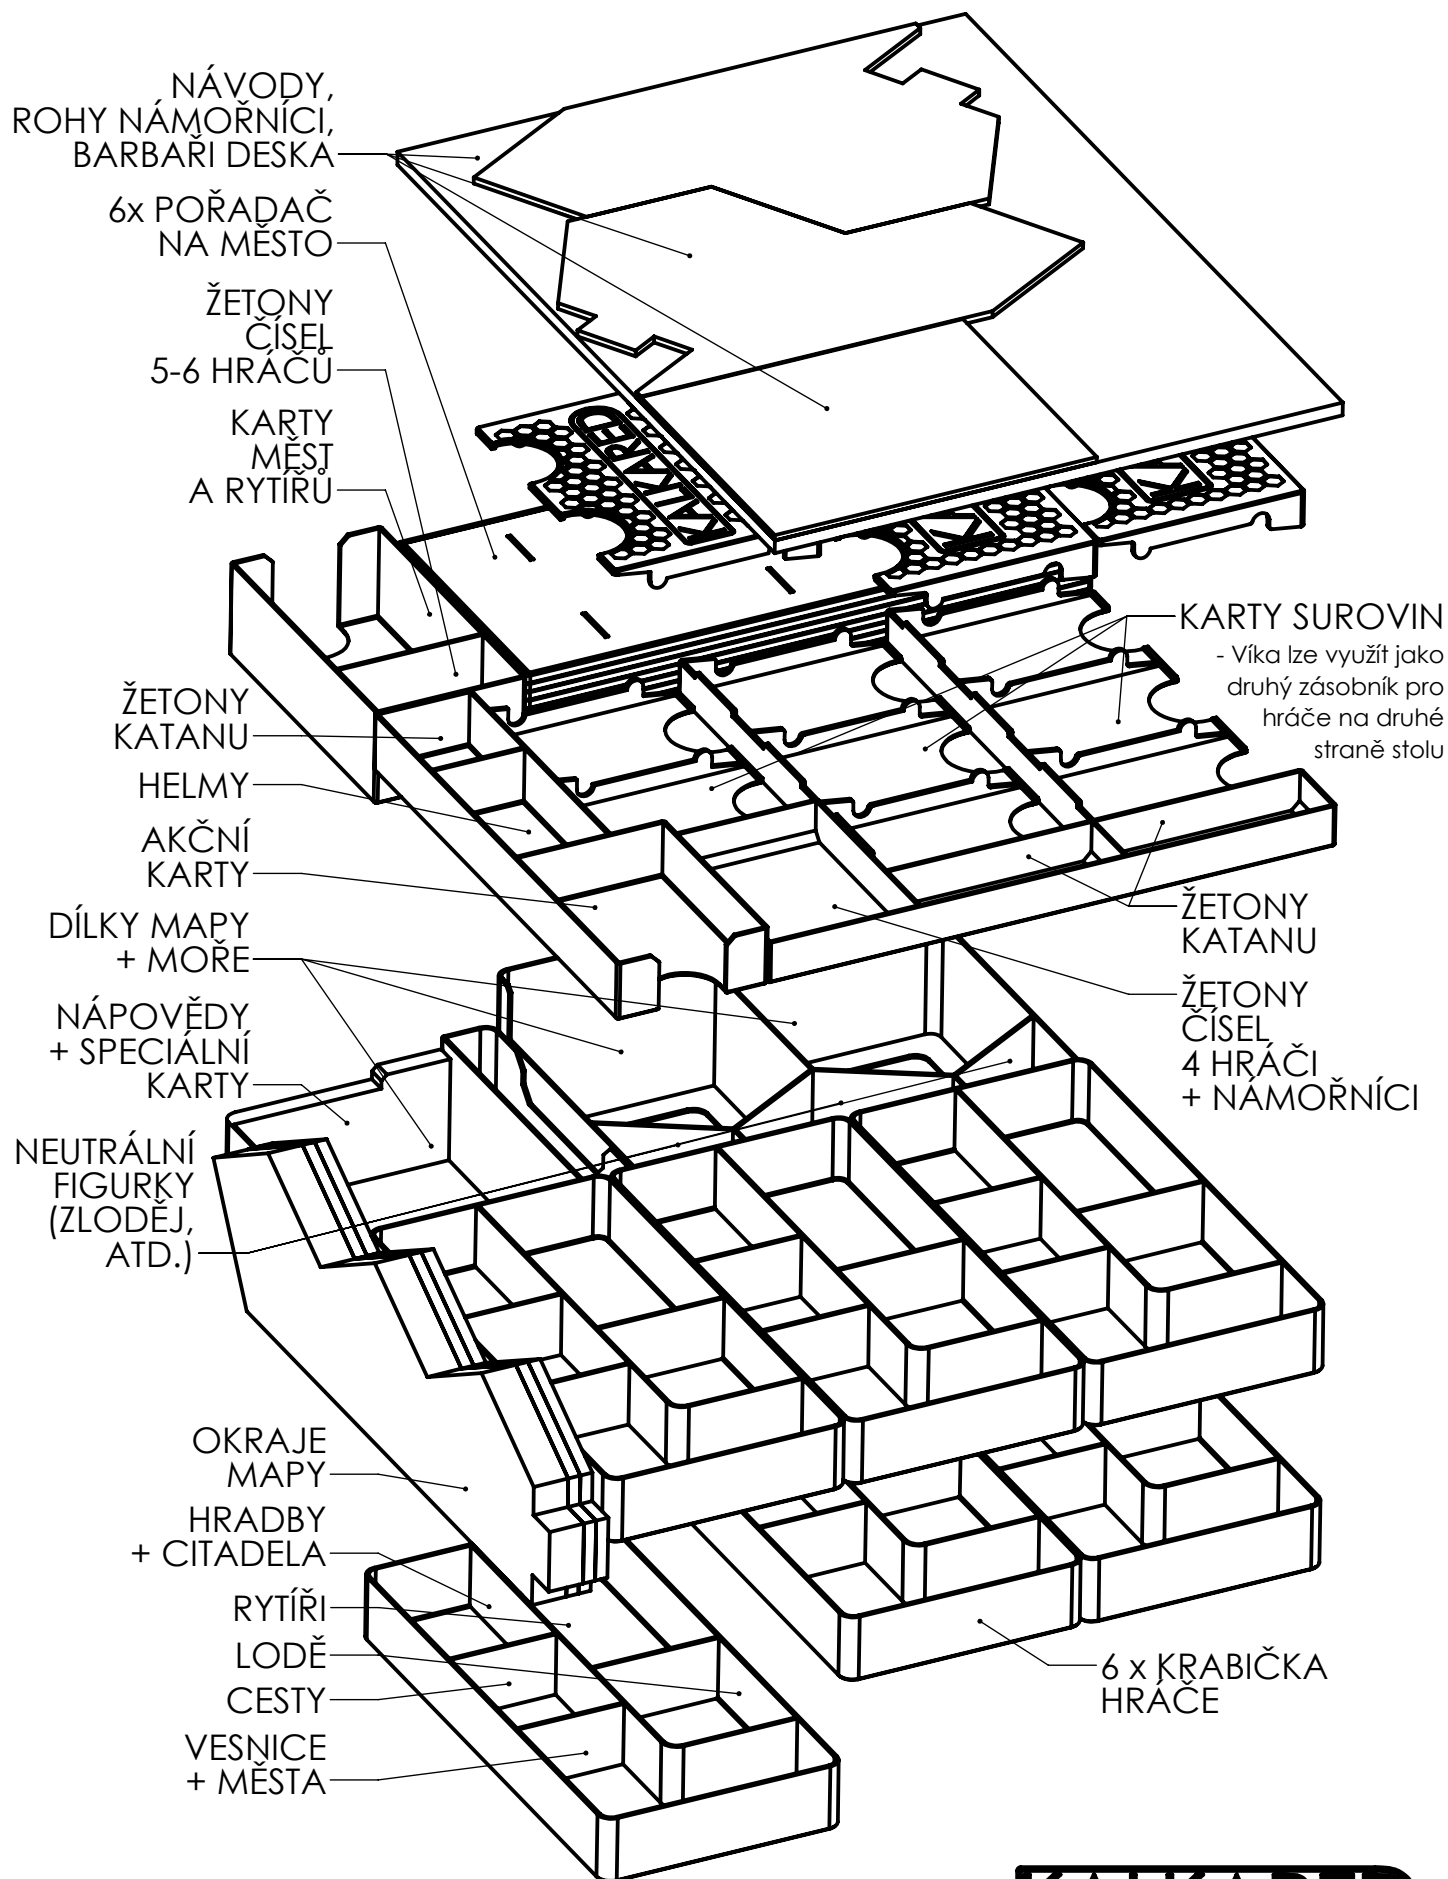

INSERT PRO CATAN 1

- PODPORUJE PLASTOVOU VERZI A ROZŠÍŘENÍ NÁMOŘNÍCI, MĚSTA A RYTÍŘI, 5-6 HRÁČŮ

INSERT FOR CATAN 1

- SUPPORTS PLASTIC VERSION, SEAFARERS, CITIES AND KNIGHTS AND 5-6 PLAYERS EXPANSIONS