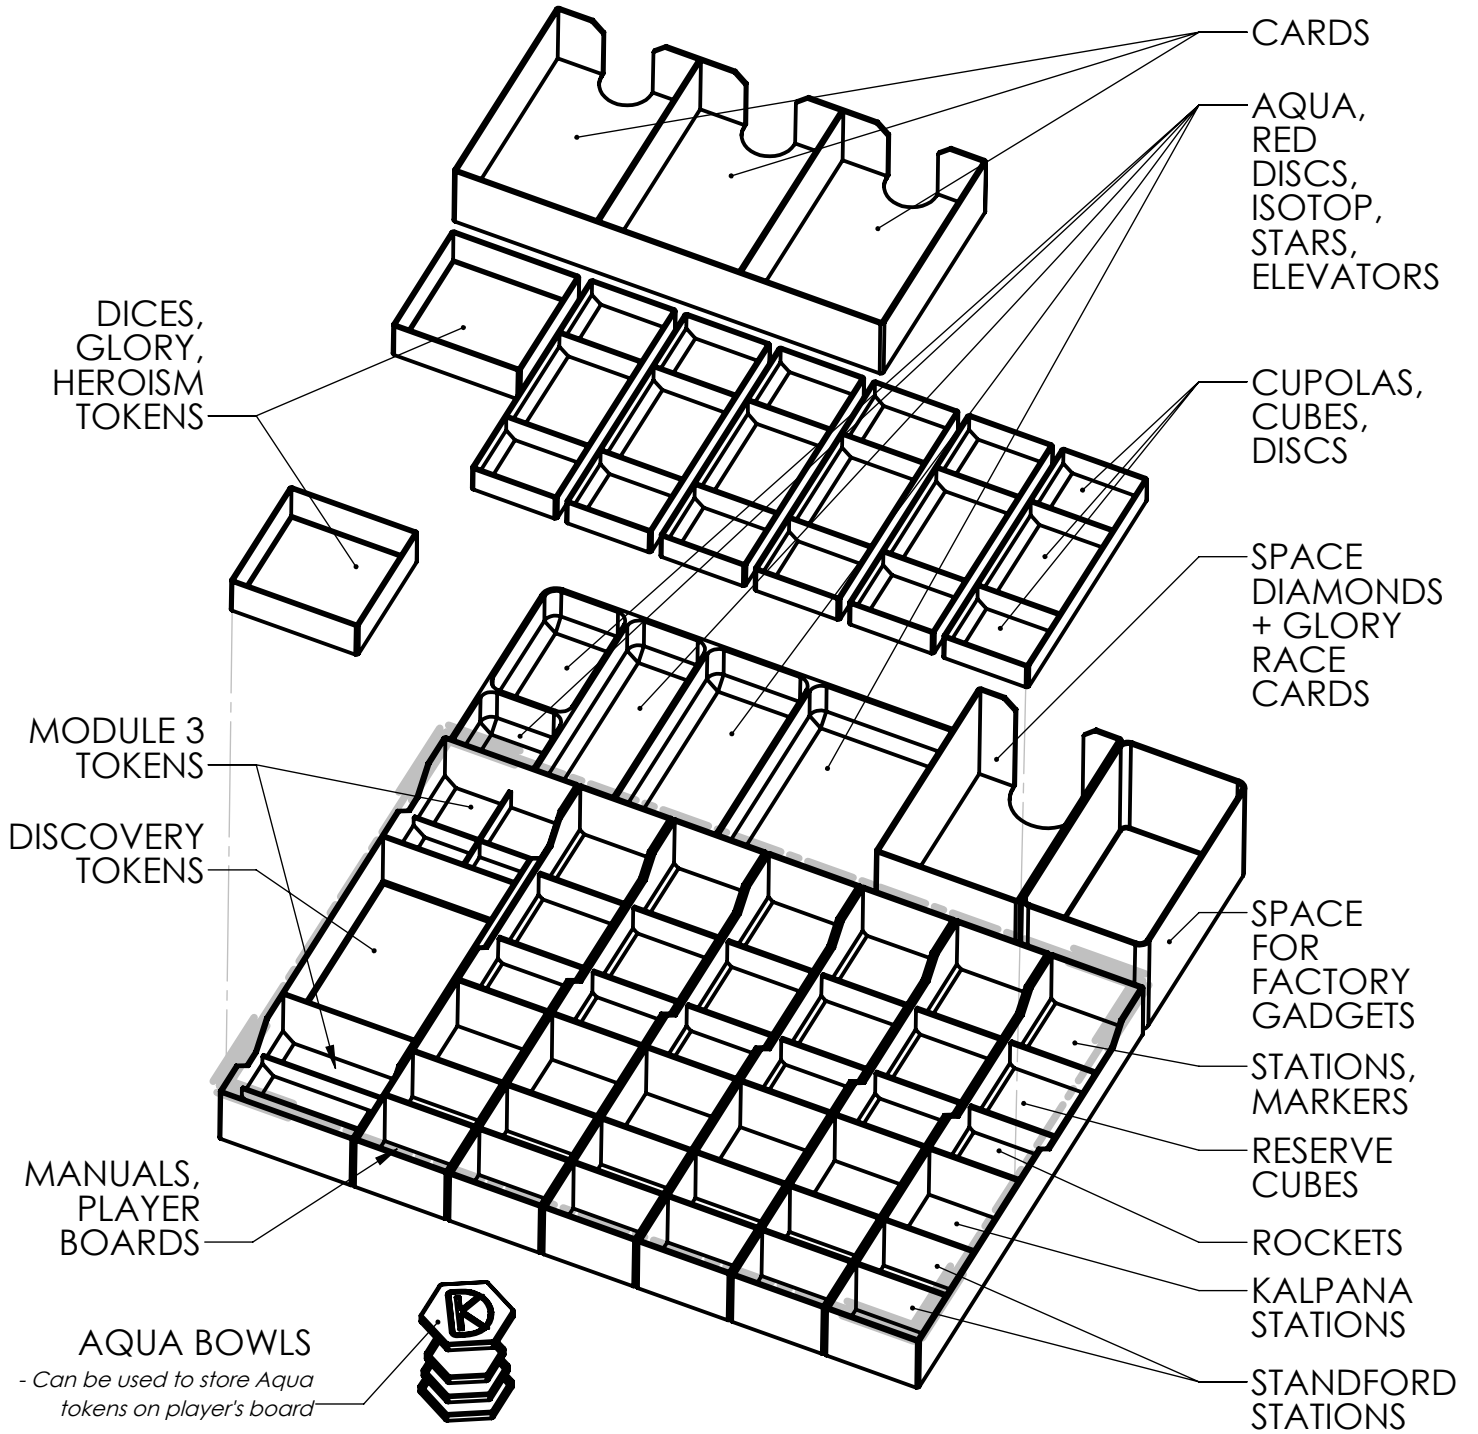

INSERT PRO HIGH FRONTIER 4 + MODULY 1,2,3

DOPLNĚK:
30ks TOVÁRNÍCH GADGET
- LZE SI VYBRAT Z PRO KLASICKÉ, NEBO SPEKTRÁLNÍ KOSTKY

DOPLNĚK:
POMOCNÝ DRŽÁK PRO TRŽNÍ CENY
- LZE POLOŽIT NA HRACÍ DESKU, NEBO PLAYMAT

INSERT FOR HIGH FRONTIER 4 + MODULES 1,2,3

ACCESSORY:
 30pcs OF FACTORY GADGET
 - Choose from Classic or Spectral cubes

ACCESSORY:
 MARKET VALUE SEPARATOR
 - Can be placed on a Board or Playmat