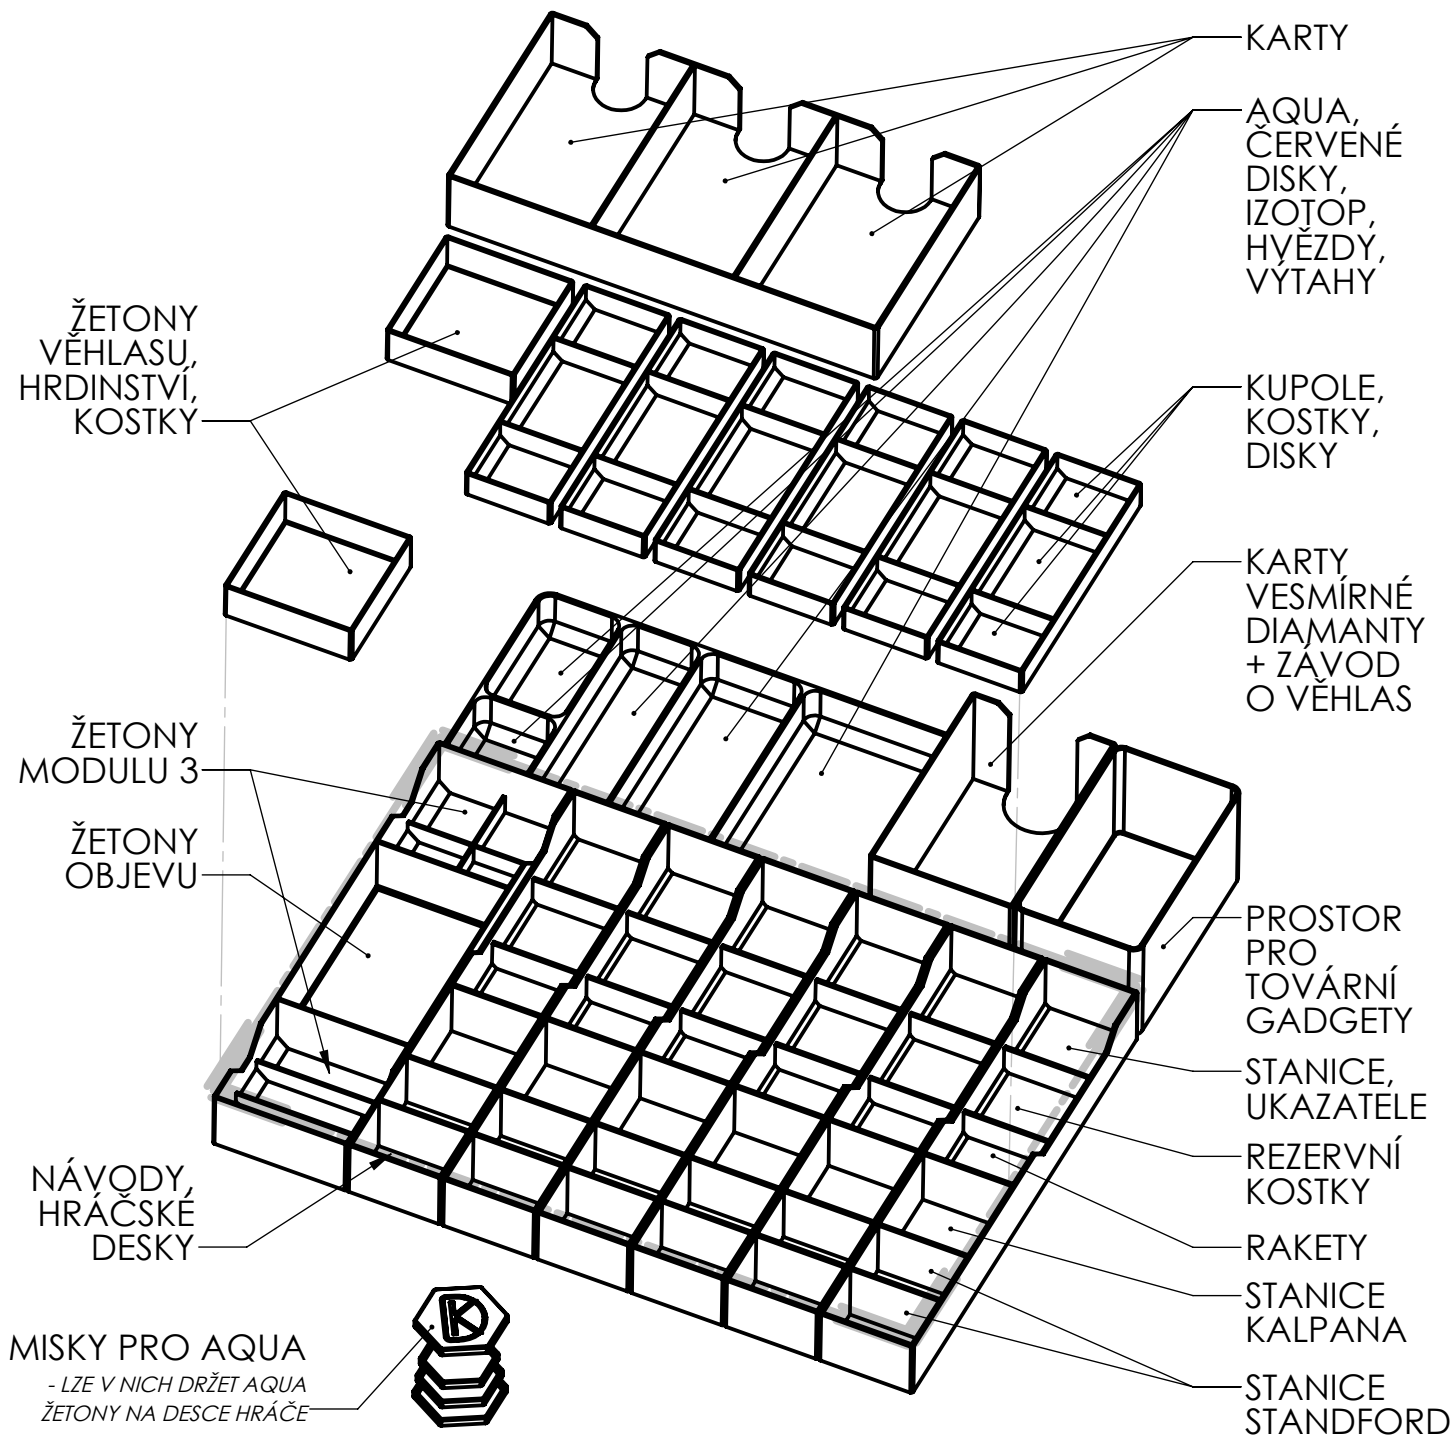

INSERT PRO HIGH FRONTIER 4 + MODULY 1,2,3

DOPLNĚK:
30ks TOVÁRNÍCH GADGET
- LZE SI VYBRAT Z PRO KLASICKÉ, NEBO SPEKTRÁLNÍ KOSTKY

DOPLNĚK:
POMOCNÝ DRŽÁK PRO TRŽNÍ CENY
- LZE POLOŽIT NA HRACÍ DESKU, NEBO PLAYMAT

INSERT FOR HIGH FRONTIER 4 + MODULES 1,2,3

ACCESSORY:
 30pcs OF FACTORY GADGET
 - Choose from Classic or Spectral cubes

ACCESSORY:
 MARKET VALUE SEPARATOR
 - Can be placed on a Board or Playmat