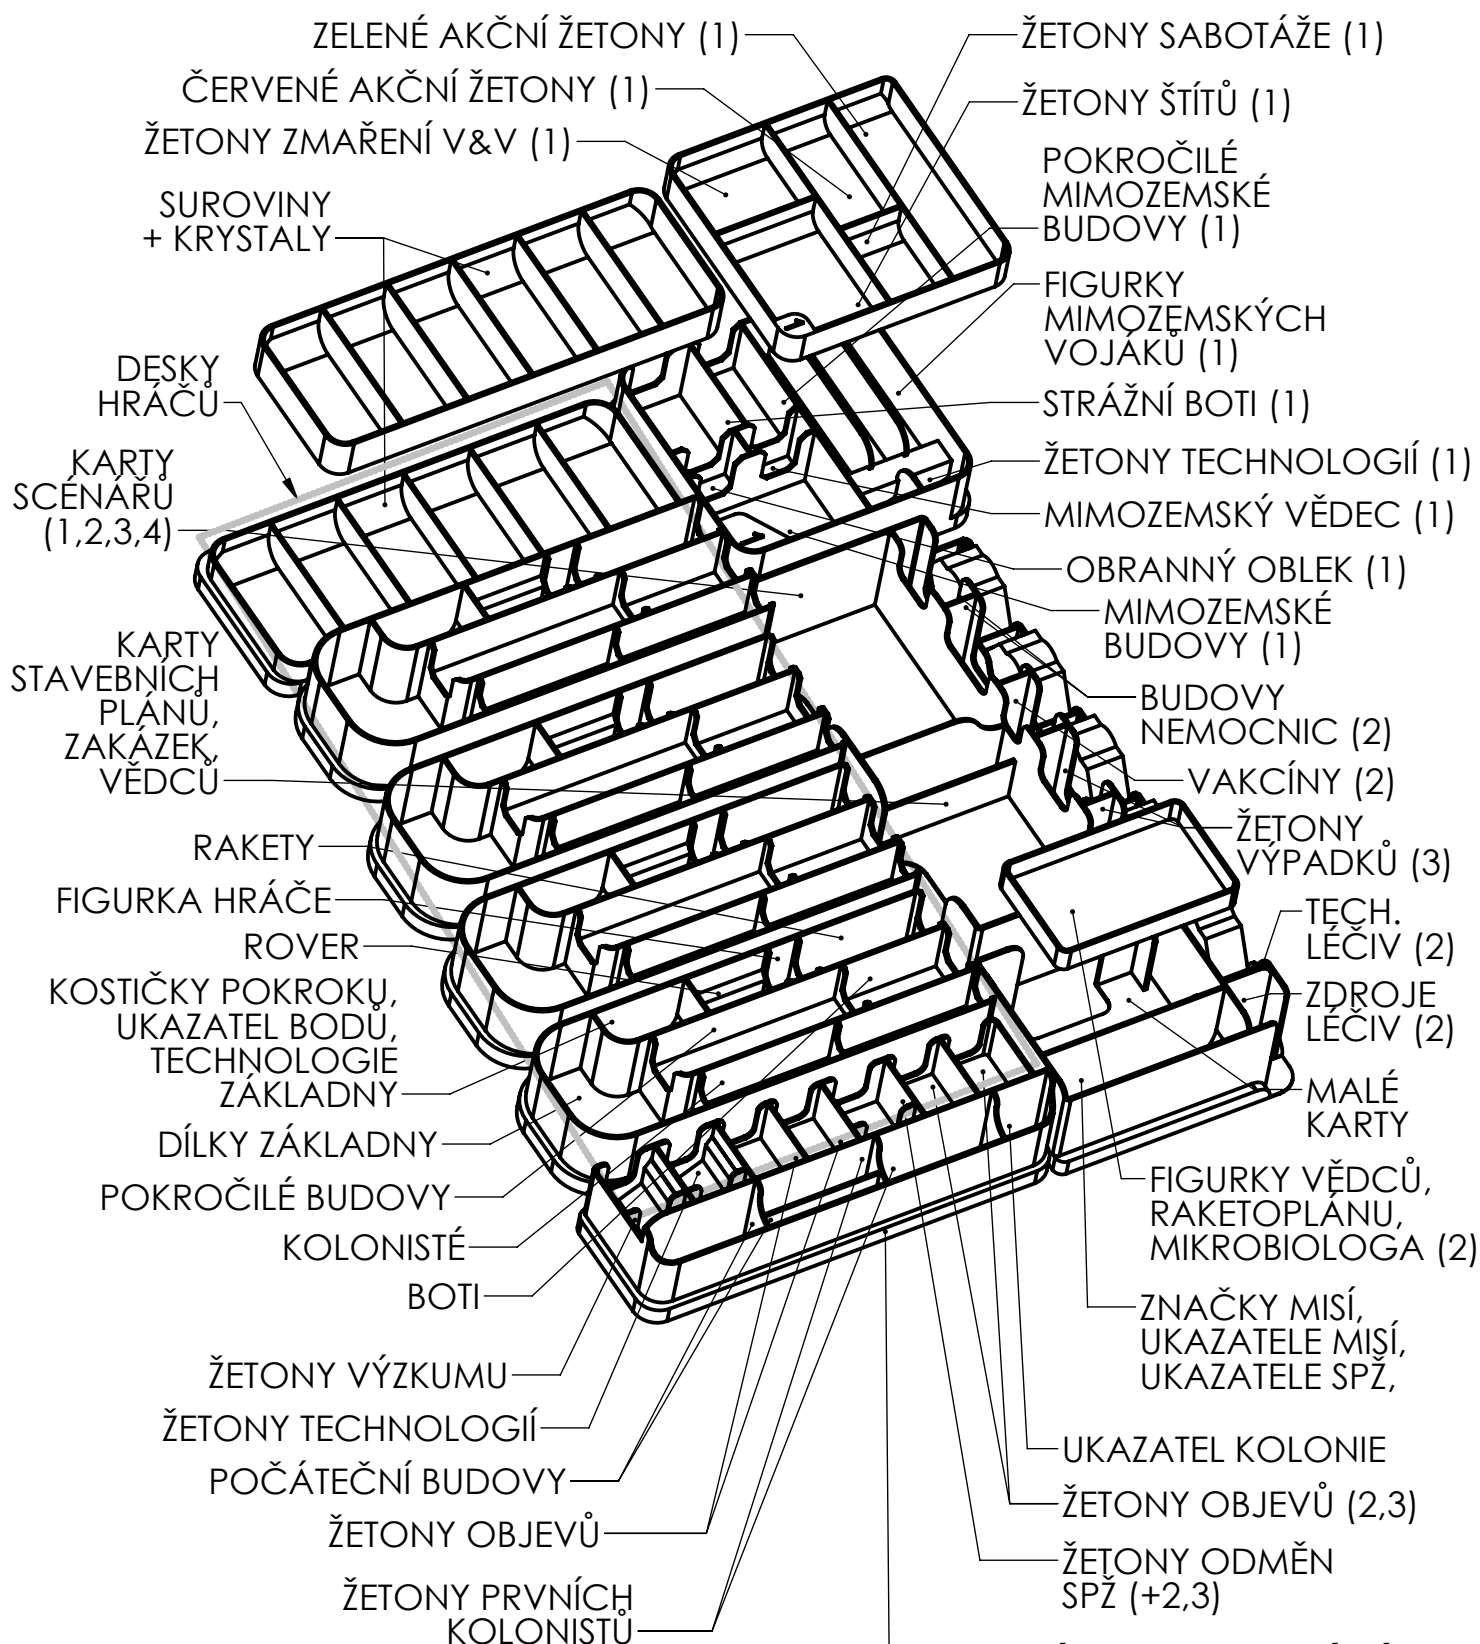

INSERT PRO ON MARS

VNĚJŠÍ KRABÍČKY MUSÍ MÍT LEM, NA KTERÝ POLOŽÍTE ORIGINALNÍ ČERVENÝ PLASTOVÝ KRYT

INSERT FOR ON MARS