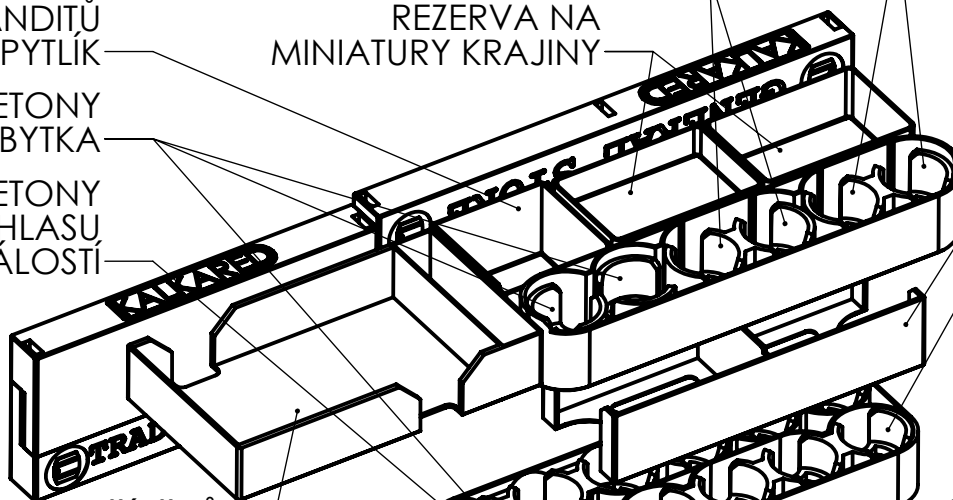

NÁVODY
HRACÍ DESKA
PŘEHLEDOVÉ
LISTY
STOJÁNKY
OBCHODŮ
DESKY HRÁČŮ
ROZŠÍŘENÍ
DESKY
DESKA VLAKU

ŽETONY TROSEK ČERNÉHO MUŽE

ŽETONY POMEZÍ

REZERVA NA

MINIATURY KRAJINY

KROUŽKY
BANDITŮ
A PYTLÍK

ŽETONY
DOBYTKA

ŽETONY
VĚHLASU
A UDÁLOSTÍ

BANKOVKY

ŽETONY
DESPERÁTŮ,
PROSPEKTORŮ,
MISTRA
KARBANÍKŮ,
LONGHORNŮ

VELKÉ KARTY PŘÍBĚHŮ

KARTY POSTAV
A POKER

KARTY
POKER
REZERVA

KARTY
UDÁLOSTÍ,
ZRANĚNÍ,
SKUTKŮ

NUGETY