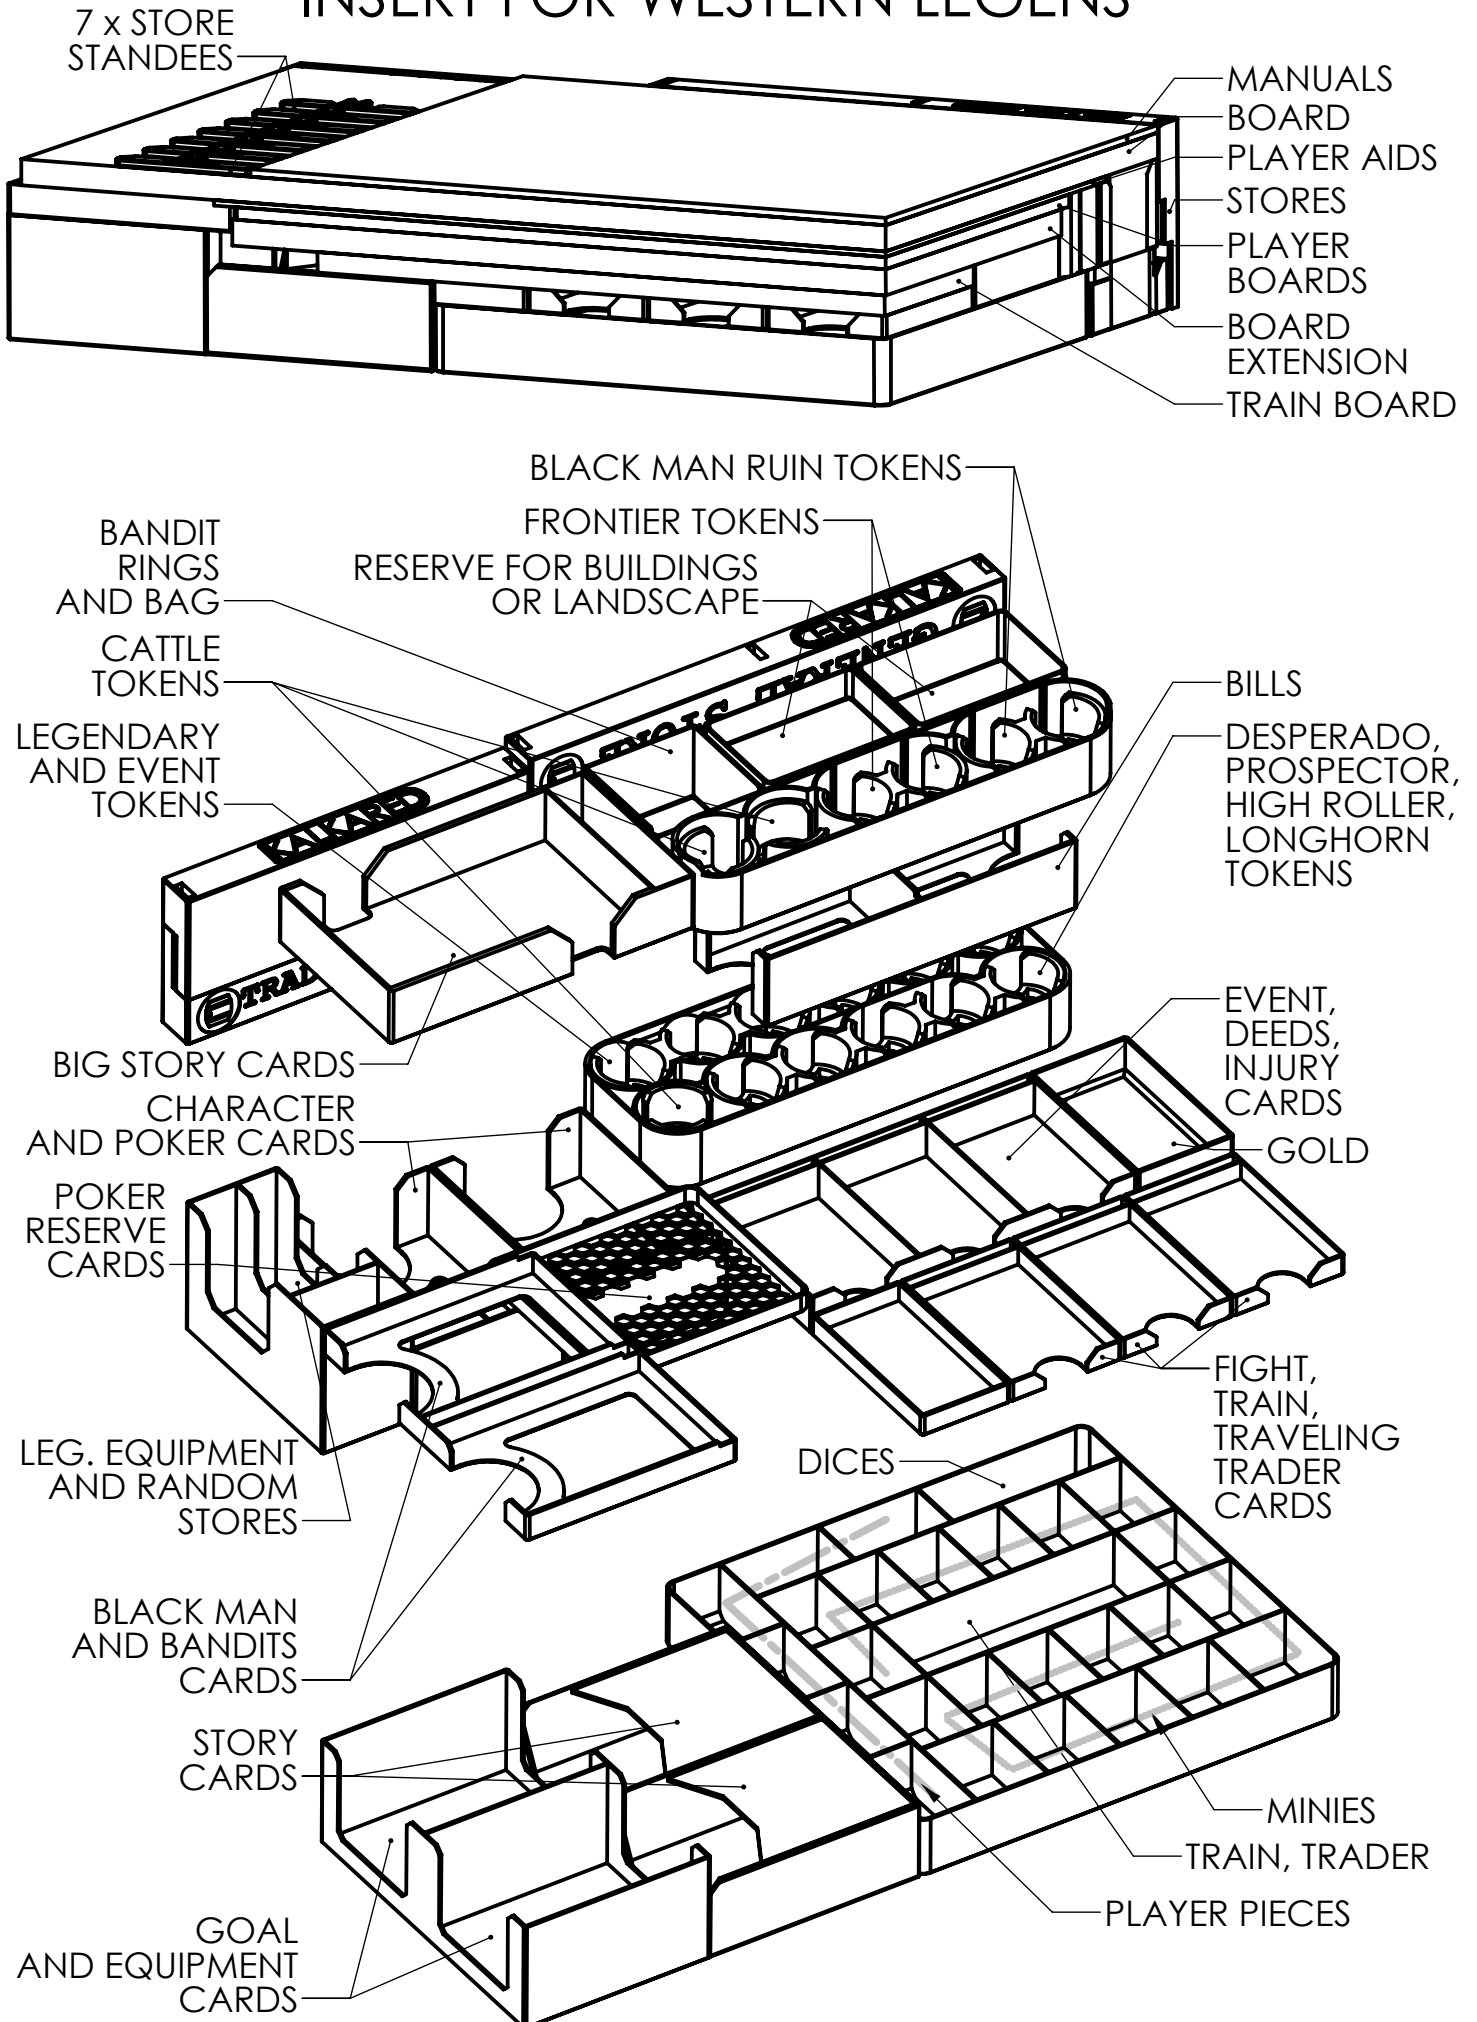

FIGURKY

VLAK,  
OBCHODNÍK

KOMPONENTY HRÁČŮ

KARTY ÚKOLŮ  
POSTAV  
A VYBAVENÍ

ALTERNATIVNÍ VERZE PRO POKEROVÉ ŽETONY PRŮMĚRU 40mm, 88ks.

# INSERT FOR WESTERN LEGENS

ALTERNATIVE VERSION FOR POKER CHIPS 40mm DIAMETER, 88 pcs.