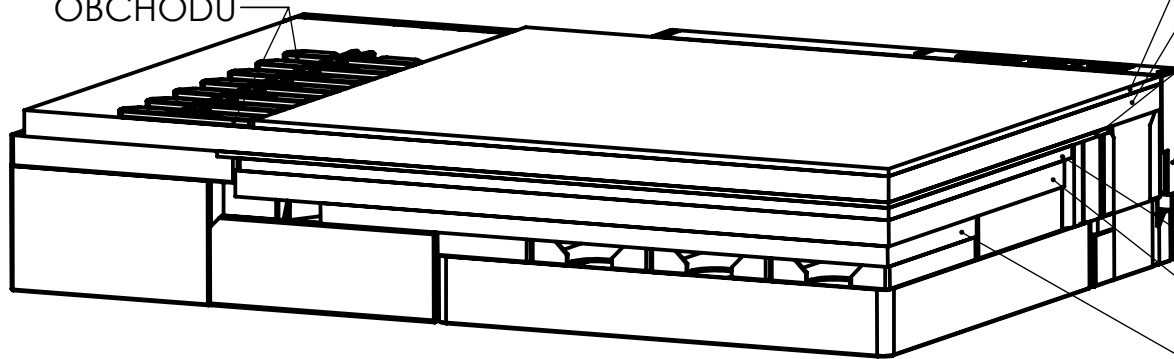

# INSERT PRO LEGENDY ZÁPADU

7 x STOJÁNEK  
OBCHODŮ

NÁVODY  
HRACÍ DESKA  
PŘEHLEDOVÉ  
LISTY  
STOJÁNKY  
OBCHODŮ  
DESKY HRÁČŮ  
ROZŠÍŘENÍ  
DESKY  
DESKA VLAKU

ŽETONY TROSEK ČERNÉHO MUŽE

ŽETONY POMEZÍ

REZERVA NA