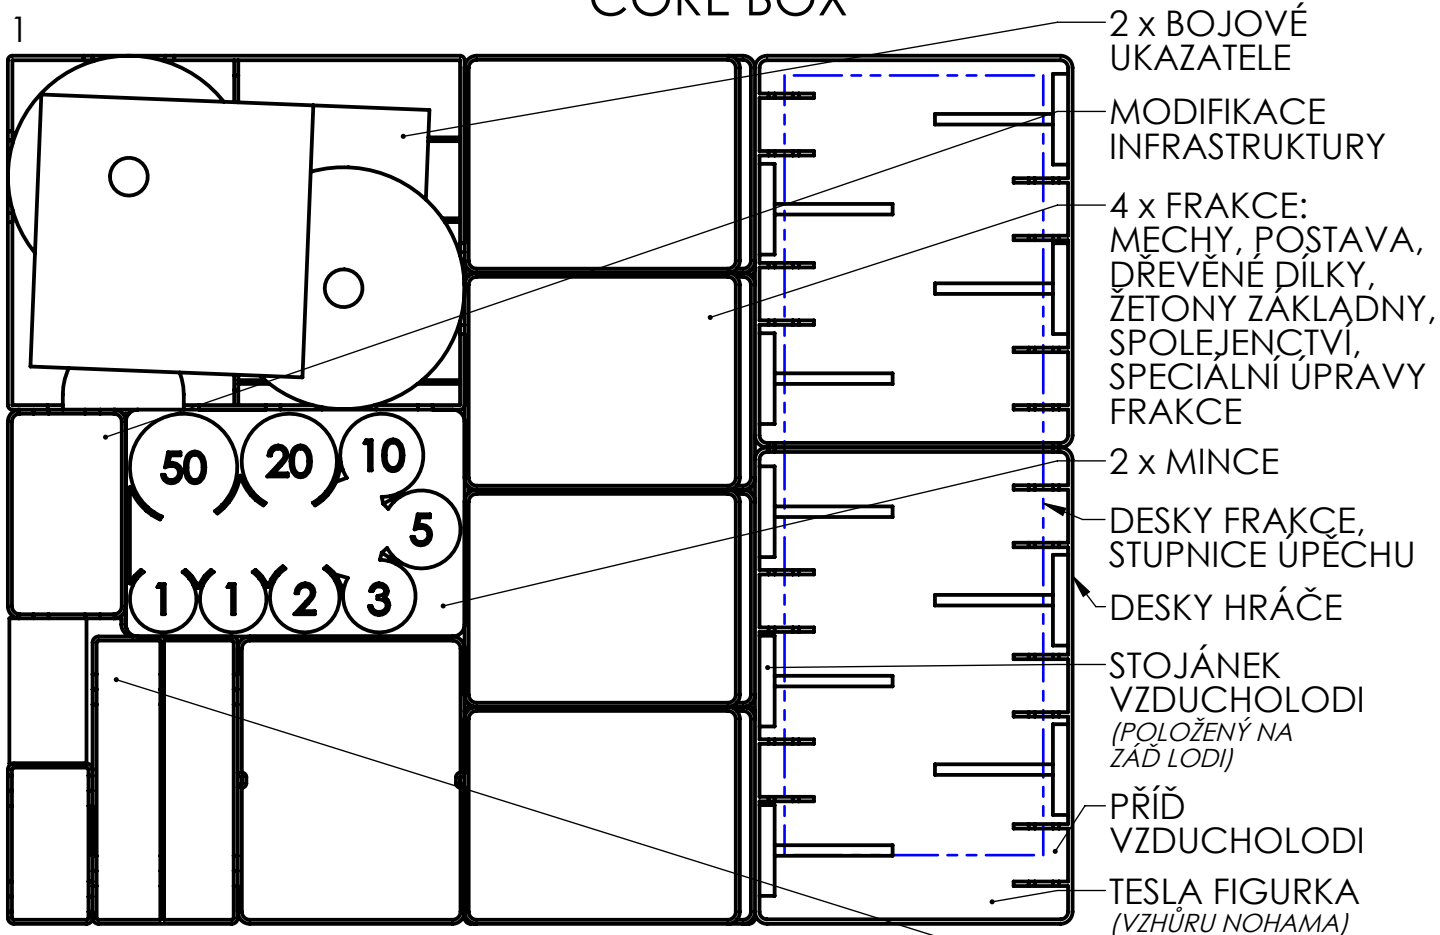

INSERT PRO SCYTHE CORE BOX

INSERT PRO SCYTHE CORE BOX