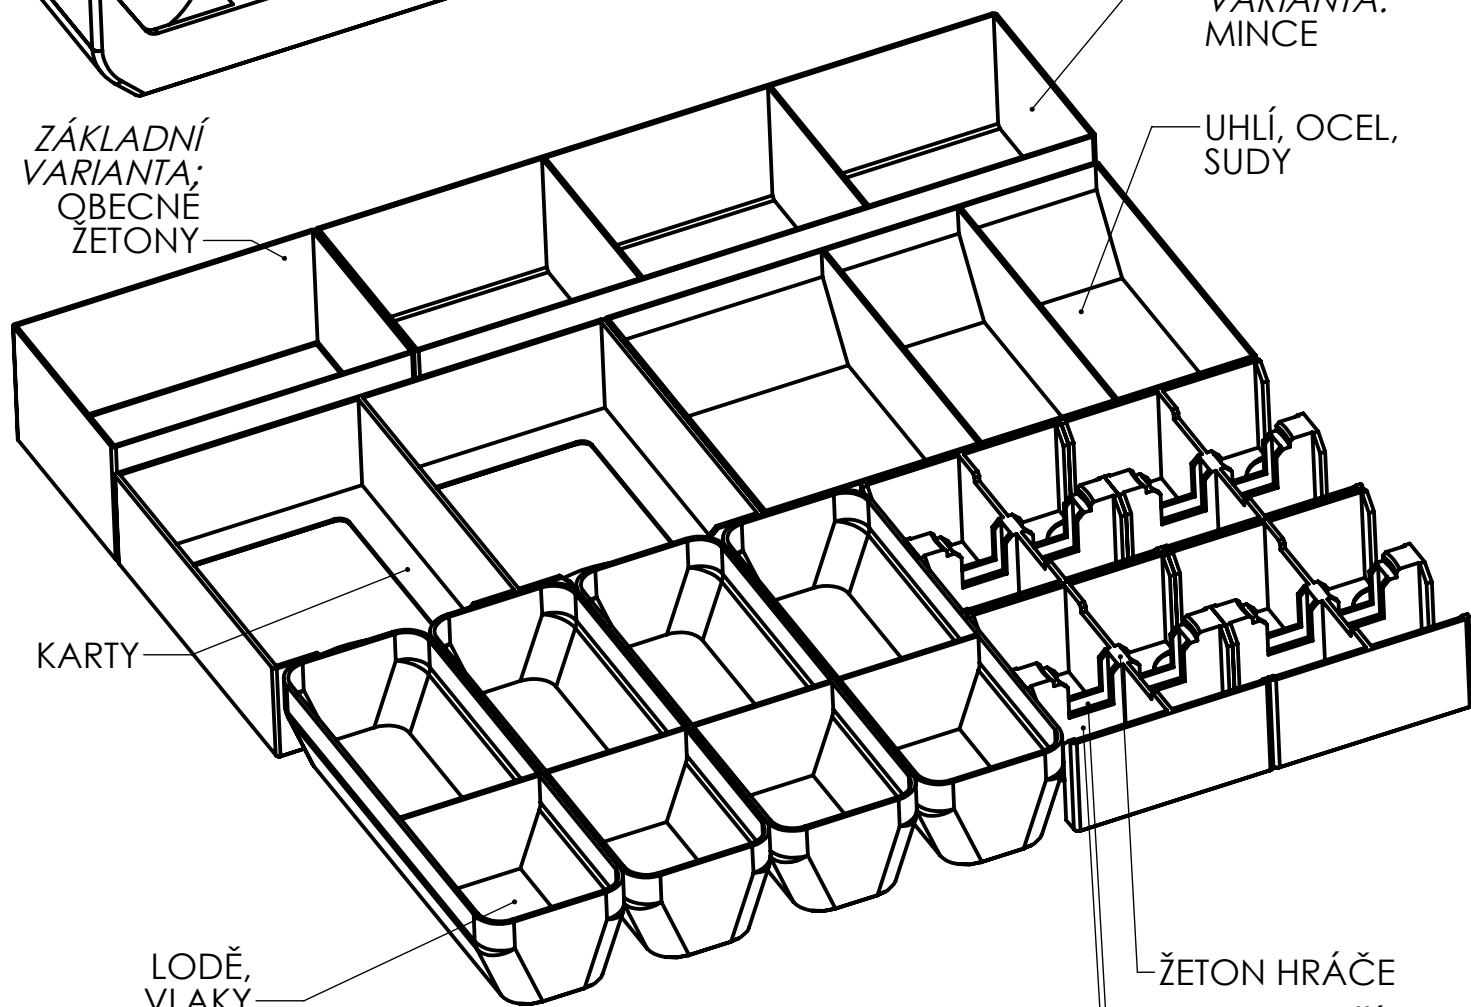

INSERT PRO BRASS

POKER CHIP
VARIANTA:
POKER CHIPY

ZÁKLADNÍ
VARIANTA:
MINCE

UHLÍ, OCEL,
SUDY

ZÁKLADNÍ
VARIANTA:
OBECNÉ
ŽETONY

KARTY

LODĚ,
VLAKY

ŽETON HRÁČE

UKAZATEL PŘÍJMU
A BODŮ

ŽETONY BUDOV

INSERT FOR BRASS