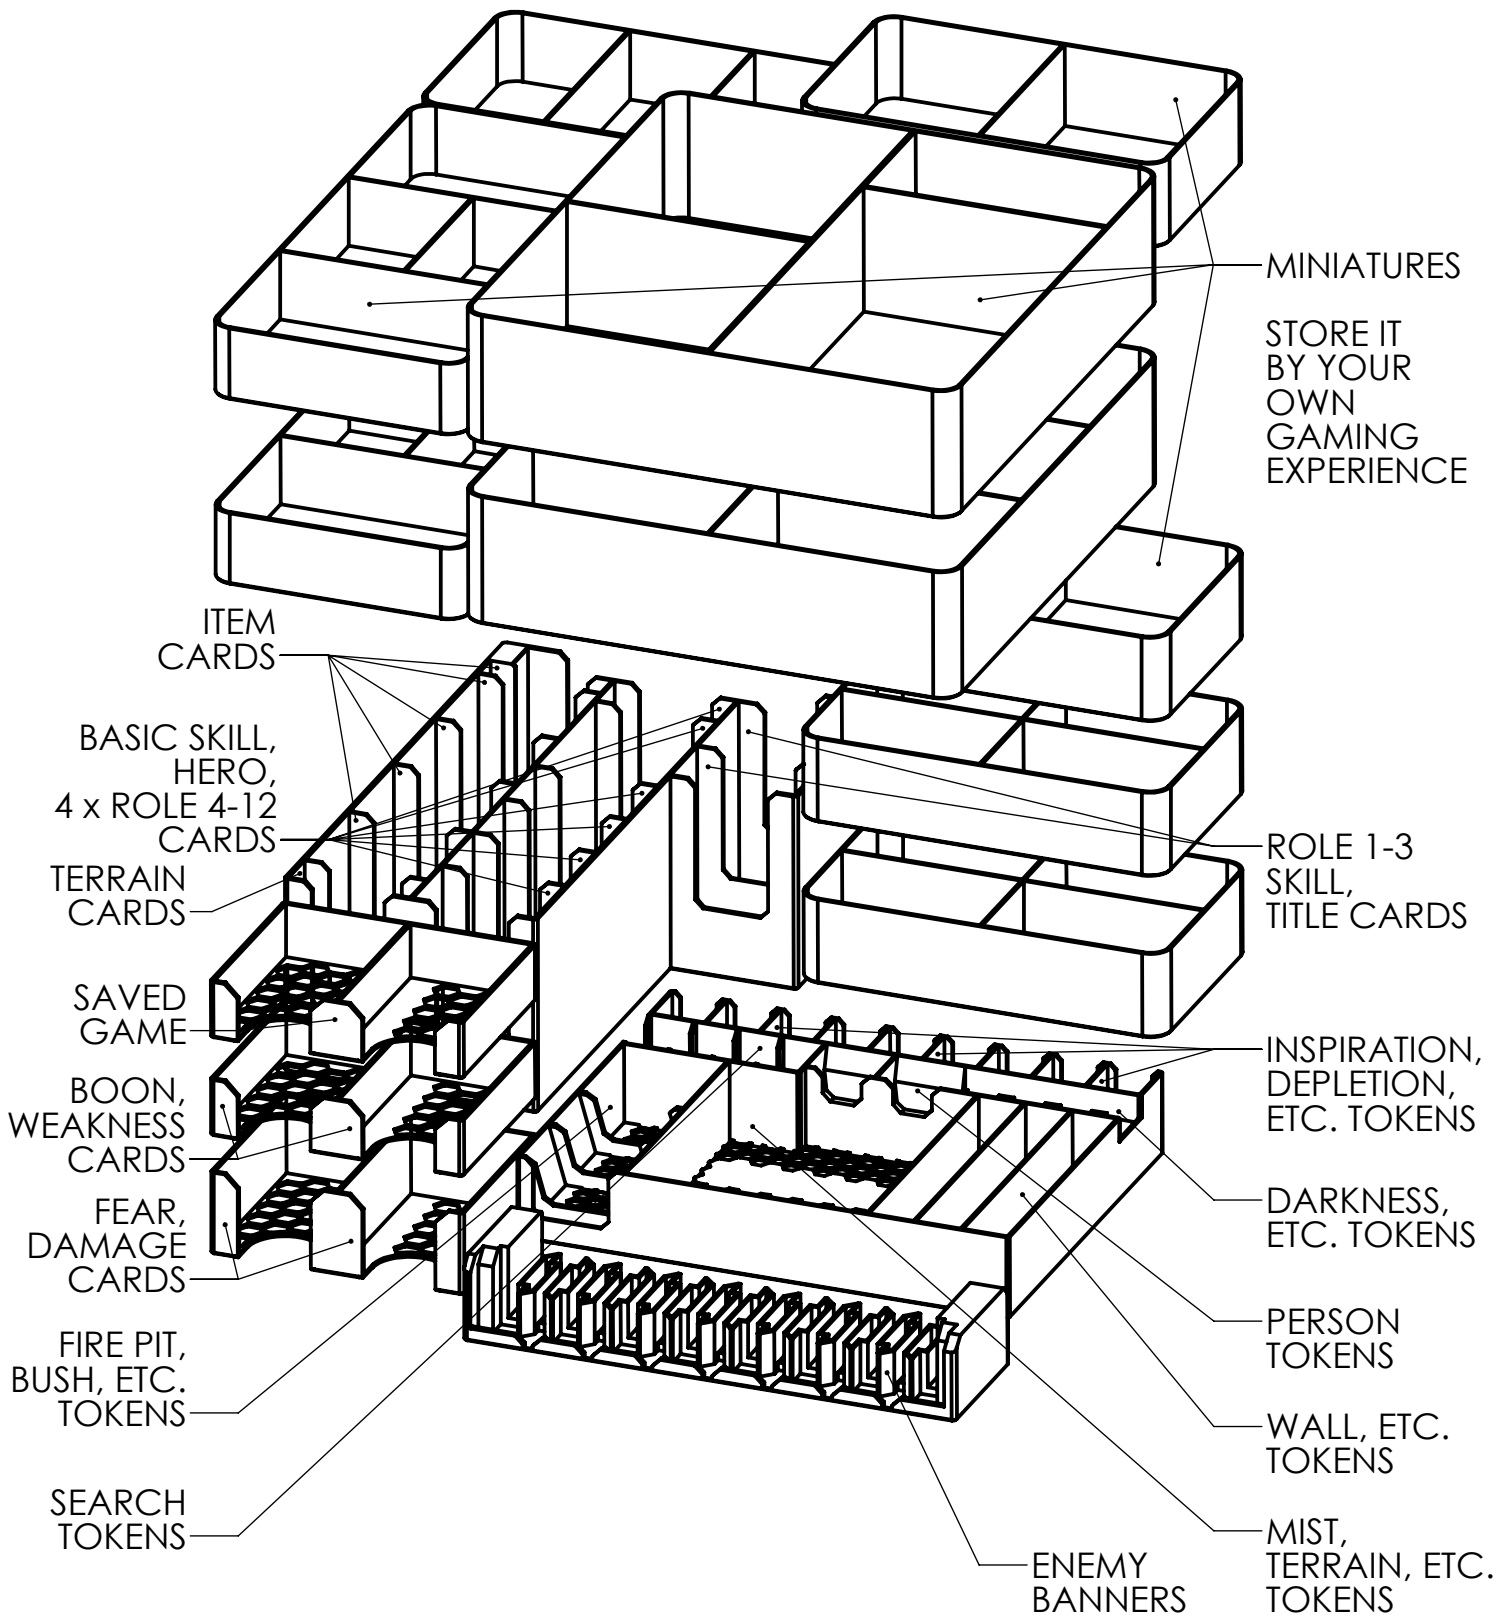

INSERT PRO LOTR: PPS

MAPOVÉ DÍLY A NÁVODY LZE USKLADNIT SE ZVEDNÝM VÍKEM V ZÁKLADNÍ KRABICI, NEBO V KRABICI JEDNOHO Z ROZŠÍŘENÍ.

INSERT FOR LOTR: JIME

MAP TILES AND MANUALS CAN BE STORED WITH RAISED LID IN A CORE BOX, OR IN SEPARATE EXPANSION BOX.