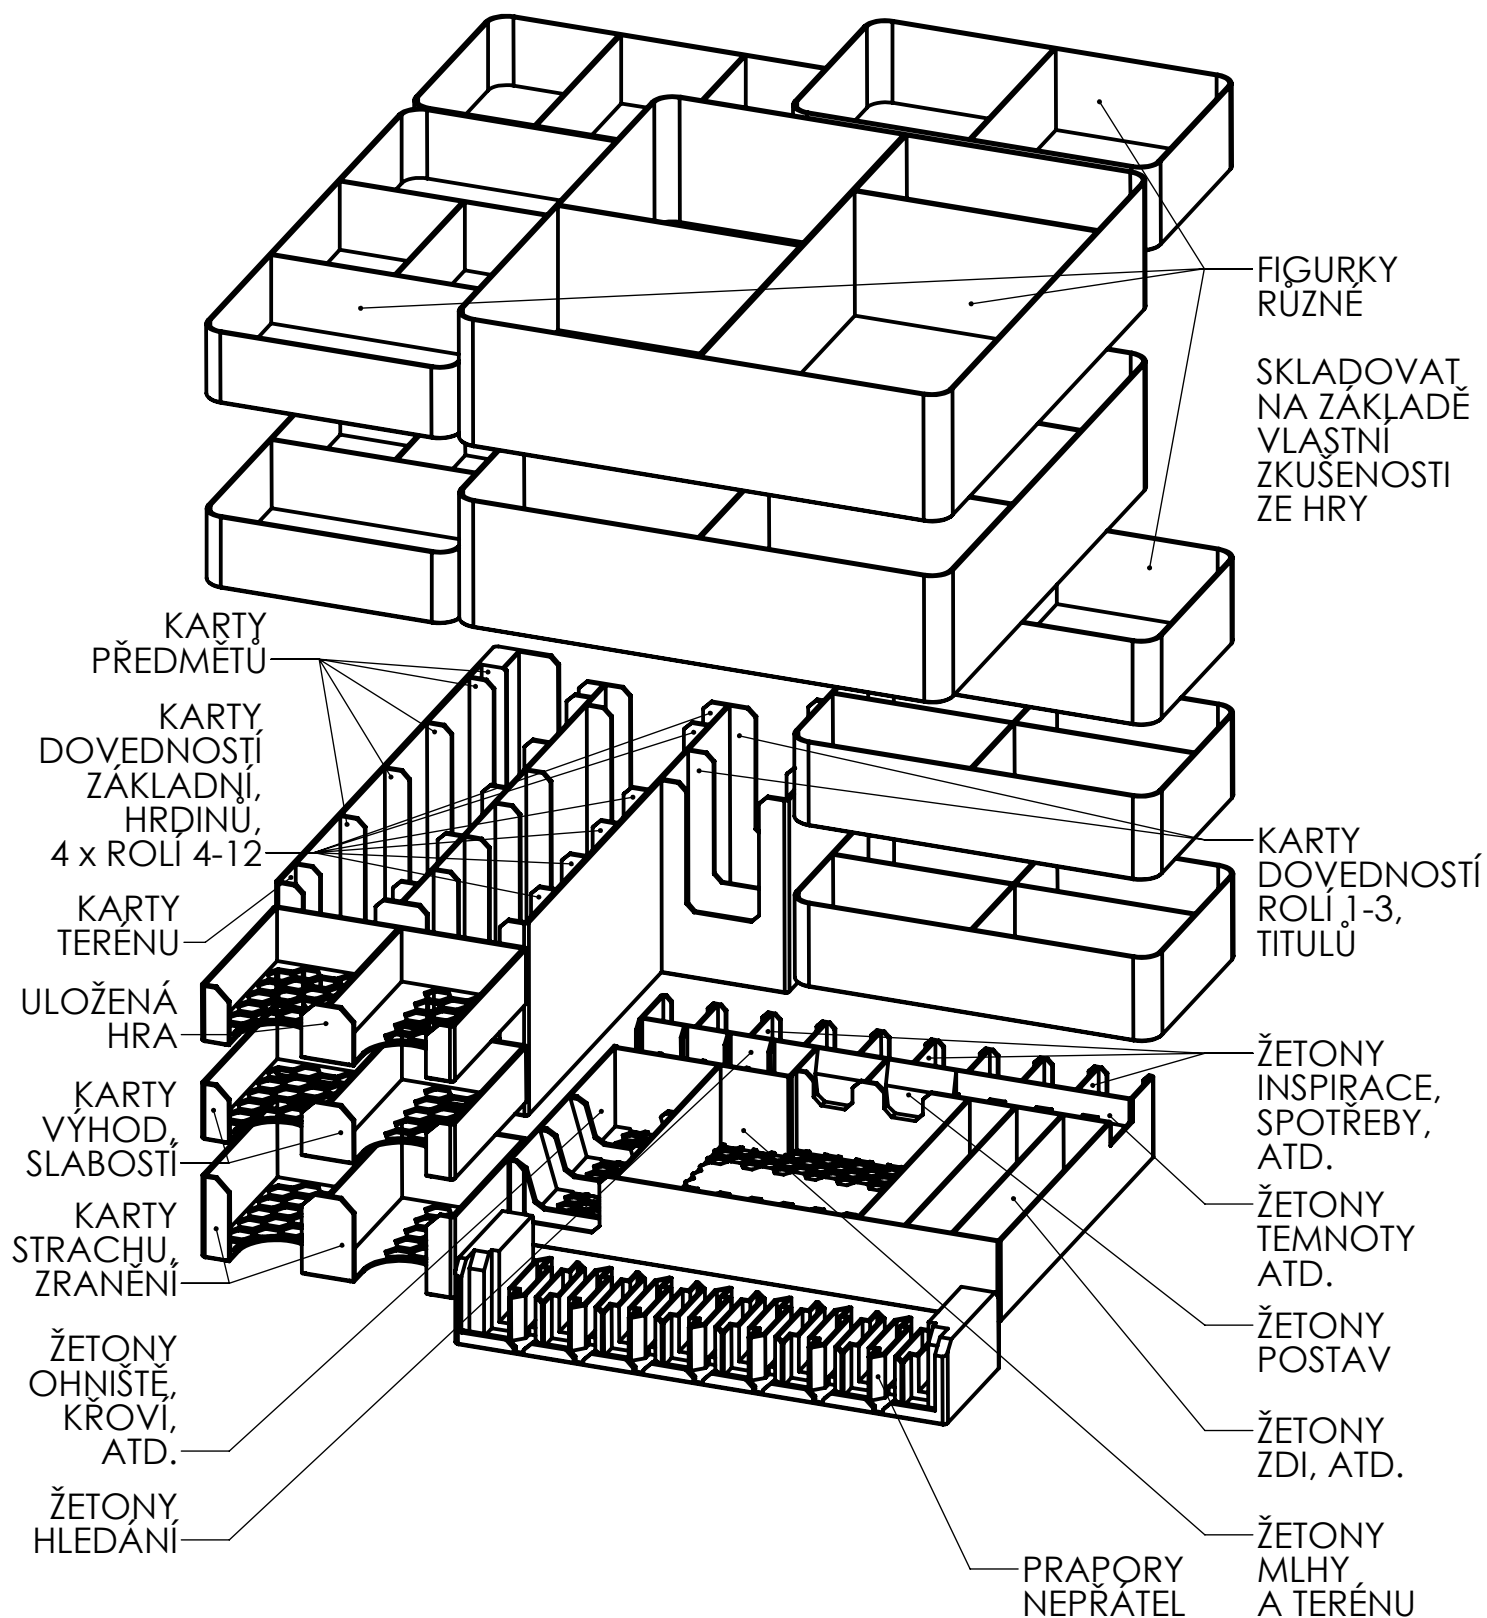

INSERT PRO LOTR: PPS

MAPOVÉ DÍLY A NÁVODY LZE USKLADNIT SE ZVEDNÝM VÍKEM V ZÁKLADNÍ KRABICI, NEBO V KRABICI JEDNOHO Z ROZŠÍŘENÍ.

INSERT FOR LOTR: JIME

MAP TILES AND MANUALS CAN BE STORED WITH RAISED LID IN A CORE BOX, OR IN SEPARATE EXPANSION BOX.