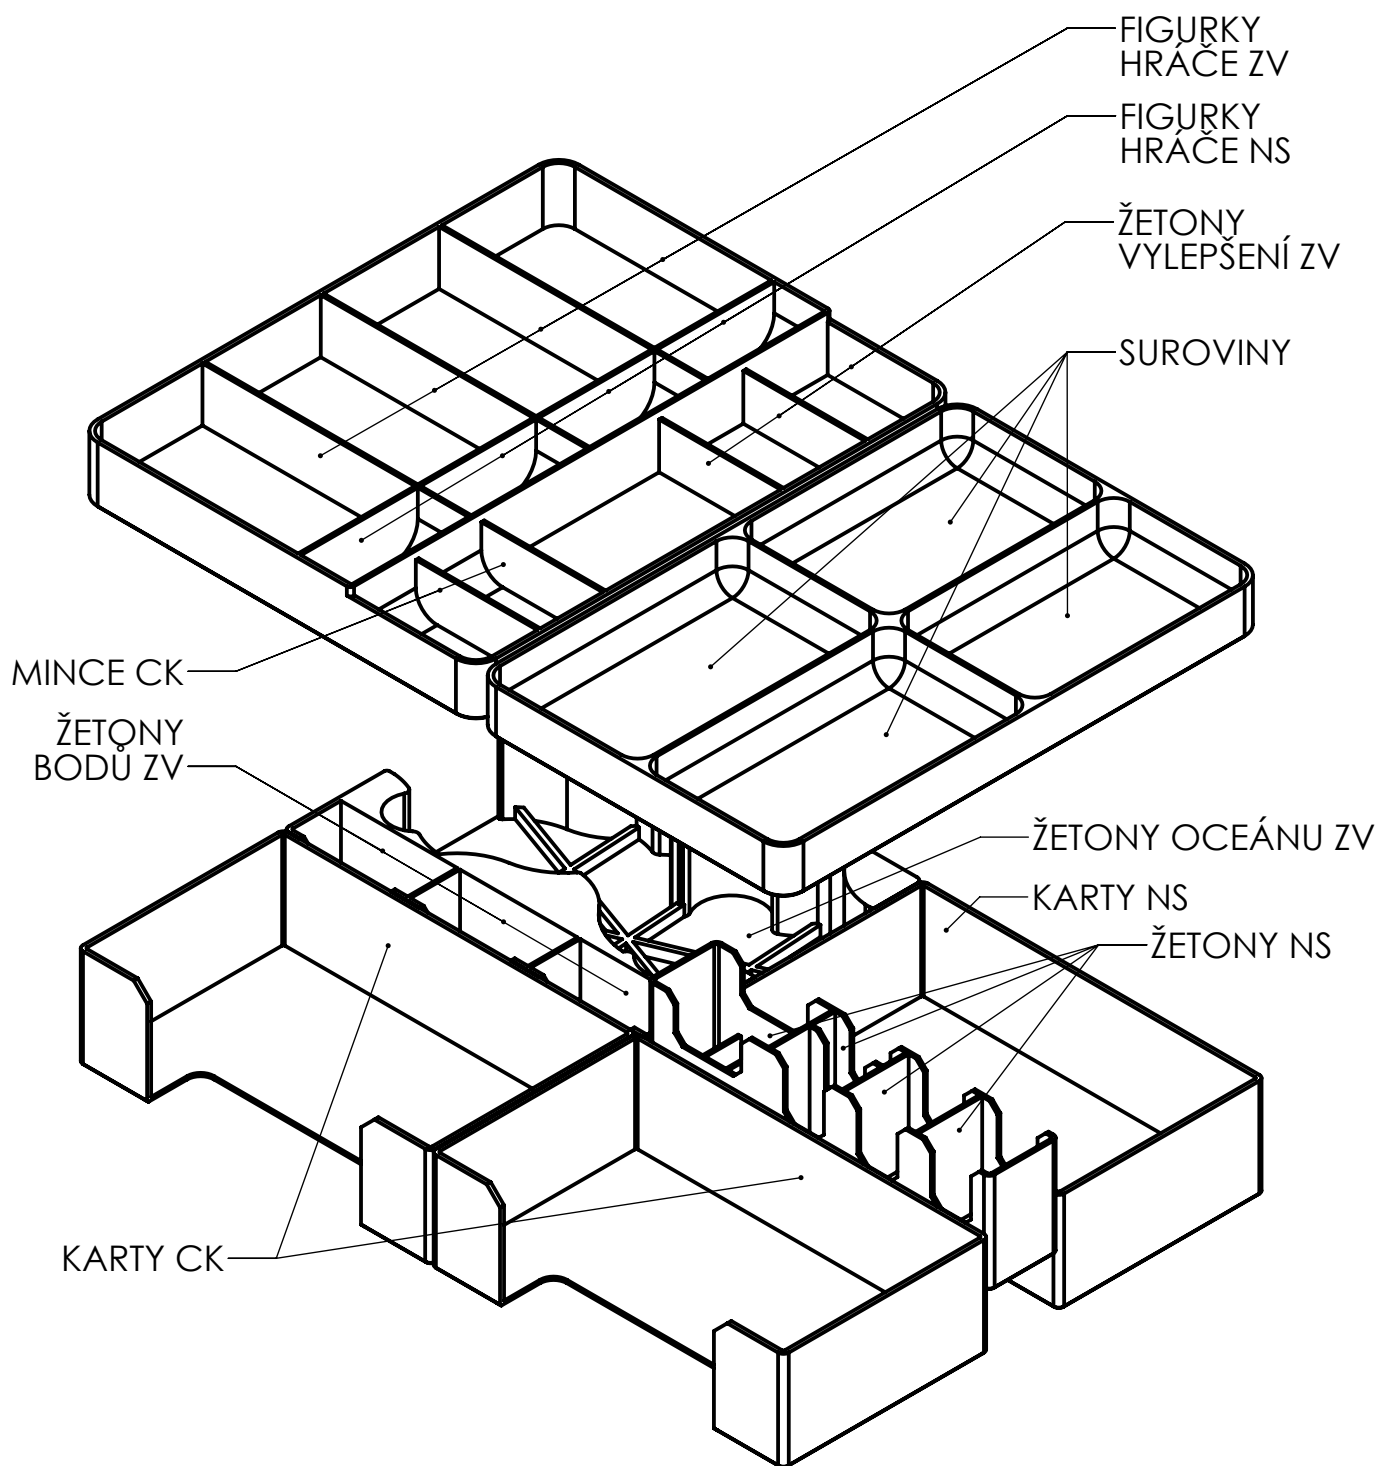

INSERT PRO CENTURY TRILOGII

CESTA KOŘENÍ = CK, ZÁZRAKY VÝCHODU = ZV, NOVÝ SVĚT = NS

INSERT FOR CENTURY TRILOGY

SPICE ROADS = SR, EASTERN WONDERS = EW, NEW WORLD = NW